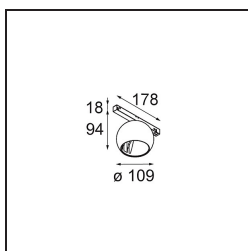

### Specificaties

Materiaal	13482509
Type Lichtbron	LED
LED type	BRIDGELUX WARMDIM 12W
LED technologie	Led-COB
CRI	Min. 95
Kleurtemperatuur	1800-3000K (Warm Dim)
Levensduur	L80B10 bij 50.000 Uur
Lamp inbegrepen	Ja
Aantal Lichtbronnen	1
CIE-fluxcode	100 100 100 100 94
Binning (SDCM)	3
Lichtrichting	Omlaag
Optisch	Reflector
Ingangsspanning	48Vdc
Luminaire power (W)	15,0
Elektriciteitsklasse	III
IP-klasse	20
Gloeidraadtest (°C)	960
Protocol Voor Dimmen	DALI
DALI Standard	DALI-2
Binnen/Buiten	Binnen
Toepassing	Plafond, Wand
Verstelbaarheid	H 360° V 45°
Afstand tot Verlicht Voorwerp (m)	0,1
Primaire Kleur & Primaire Afwerking	Wit, Structuur
Brutogewicht (g)	1047,0
Stroom driver (mA)	350
Lumenoutput per lampunit (lm)	955
Efficiëntie (lm/W)	63
UGR	14