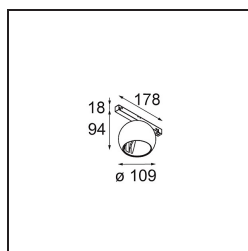

Specifications

Materiale	13482509
Tipo di Sorgente	LED
Tipologia LED	BRIDGELUX WARMDIM 12W
Tecnologie LED	COB
CRI	Min. 95
Temperatura di colore della luce	1800-3000K (Warm Dim)
Vita utile	L80B10 @50.000 ore
Lampadina inclusa	Sì
Numero di fonte luminosa	1
Codice di flusso CIE	100 100 100 100 94
Binning (SDCM)	3
Direzione della luce	Diretta
Ottiche	Riflettore
Volt in ingresso	48Vdc
Luminaire power (W)	15,0
Classificazione elettrica	III
Grado IP	20
Test filo a caldo (°C)	960
Protocollo di regolazione (Dimmer)	DALI
DALI Standard	DALI-2
Interno/Esterno	Interno
Applicazione	Soffitto, Parete
Orientabilità	H 360° V 45°
Distanza dall'oggetto illuminato (m)	0,1
Colore primario & Finitura primaria	Bianco, Strutturata
Peso lordo (g)	1047,0
Corrente di azionamento (mA)	350
Flusso luminoso per lampade (lm)	955
Efficienza (lm/W)	63
Livello abbagliamento	14