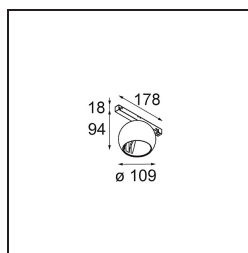

*Marbul Track 48V Adjustable 109 1x LED 1800-3000K WD DALI White Structure*

Marbul es una luminaria de resalte esférica e imperecedera. Con su forma geométrica pura se adapta fácilmente a cualquier espacio interior. ¿Por qué es un accesorio tan adorado por diseñadores? La atención al detalle y la simplicidad de la forma ofrecen un diseño versátil, elegante y minimalista a quienes desean experimentar con la iluminación orgánica.

### Specifications

Material	13482509
Tipo de fuente de luz	LED
Tipo de LED	BRIDGELUX WARMDIM 12W
Tecnología LED	COB LED
CRI	Min. 95
Temperatura del color	1800-3000K (Warm Dim)
Vida Útil	L80B10 @50.000 horas
Lámpara Incluida	Sí
Número de fuentes de luz	1
Código de flujo CIE	100 100 100 100 94
Binning (SDCM)	3
Dirección de la luz	Directo
Óptica	Reflector
Voltaje de entrada	48Vcc
Luminaire power (W)	15,0
Clasificación eléctrica	III
Clasificación del IP	20
Clasificación de hilo incandescente (°C)	960
Protocolo de regulación	DALI
DALI Standard	DALI-2
Interio/Exterior	Interior
Aplicación	Techo, Pared
Ajustabilidad	H 360° V 45°
Distancia al objeto iluminado (m)	0,1
Color principal & Acabado principal	Blanco, Estructura
Peso bruto (g)	1047,0
Corriente de accionamiento (mA)	350
Flujo luminoso por lámpara (lm)	955
Eficacia (lm/W)	63
Índice de deslumbramiento	14