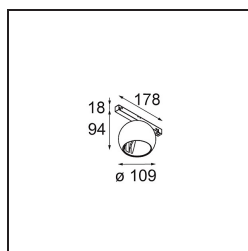

### Spezifikationen

Material	13482509
Typ der Lichtquelle	LED
LED Typ	BRIDGELUX WARMDIM 12W
LED-Technologie	COB-LED
CRI	Min. 95
Farbtemperatur	1800-3000K (Warm Dim)
Lebensdauer	L80 B10 bei 50.000 Stunden
Leuchtmittel enthalten	Ja
Anzahl Lichtquellen	1
CIE-Fluxcode	100 100 100 100 94
Binning (SDCM)	3
Lichtrichtung	Abwärts
Optik	Reflektor
Eingangsspannung	48 Vdc
Luminaire power (W)	15,0
Schutzklasse	III
Schutzart	20
Glühdrahtprüfung (°C)	960
Dimmprotokoll	DALI
DALI Standard	DALI-2
Innen/Außen	Innen
Anwendung	Decke, Wand
Verstellbarkeit	H 360° V 45°
Abstand zum beleuchteten Objekt (m)	0,1
Primärfarbe & Primäres Finish	Weiß, Strukturiert
Bruttogewicht (g)	1047,0
Antriebsstrom (mA)	350
Lichtstrom pro Lampe (lm)	955
Effizienz (lm/W)	63
UGR	14