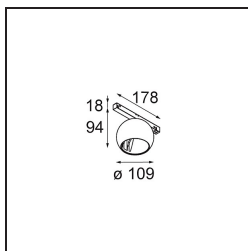

Specificaties

Materiaal	13482432
Type Lichtbron	LED
LED type	CREE 1507
LED technologie	Led-COB
CRI	Min. 90
Kleurtemperatuur	3000K
Levensduur	L80B20 bij 50.000 Uur
Lamp inbegrepen	Ja
Aantal Lichtbronnen	1
CIE-fluxcode	100 100 100 100 88
Binning (SDCM)	2
Lichtrichting	Omlaag
Optisch	Reflector
Ingangsspanning	48Vdc
Luminaire power (W)	8,5
Elektriciteitsklasse	III
IP-klasse	20
Gloeidraadtest (°C)	960
Protocol Voor Dimmen	DALI
DALI Standard	DALI-2
Binnen/Buiten	Binnen
Toepassing	Plafond, Wand
Verstelbaarheid	H 360° V 45°
Afstand tot Verlicht Voorwerp (m)	0,1
Primaire Kleur & Primaire Afwerking	Zwart, Structuur
Brutogewicht (g)	1047,0
Lumenoutput per lampunit (lm)	718
Efficiëntie (lm/W)	84
UGR	15