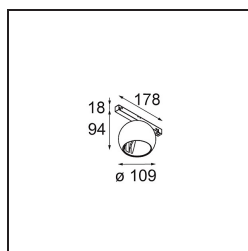

### Specifications

Materiale	13482432
Tipo di Sorgente	LED
Tipologia LED	CREE 1507
Tecnologie LED	COB
CRI	Min. 90
Temperatura di colore della luce	3000K
Vita utile	L80B20 @50.000 ore
Lampadina inclusa	Sì
Numero di fonte luminosa	1
Codice di flusso CIE	100 100 100 100 88
Binning (SDCM)	2
Direzione della luce	Diretta
Ottiche	Riflettore
Volt in ingresso	48Vdc
Luminaire power (W)	8,5
Classificazione elettrica	III
Grado IP	20
Test filo a caldo (°C)	960
Protocollo di regolazione (Dimmer)	DALI
DALI Standard	DALI-2
Interno/Esterno	Interno
Applicazione	Soffitto, Parete
Orientabilità	H 360° V 45°
Distanza dall'oggetto illuminato (m)	0,1
Colore primario & Finitura primaria	Nero, Strutturata
Peso lordo (g)	1047,0
Flusso luminoso per lampade (lm)	718
Efficienza (lm/W)	84
Livello abbagliamento	15