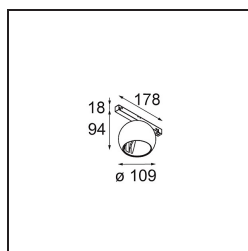

Specifications

Material	13482432
Tipo de fuente de luz	LED
Tipo de LED	CREE 1507
Tecnología LED	COB LED
CRI	Min. 90
Temperatura del color	3000K
Vida Útil	L80B20 @50.000 horas
Lámpara Incluida	Sí
Número de fuentes de luz	1
Código de flujo CIE	100 100 100 100 88
Binning (SDCM)	2
Dirección de la luz	Directo
Óptica	Reflector
Voltaje de entrada	48Vcc
Luminaire power (W)	8,5
Clasificación eléctrica	III
Clasificación del IP	20
Clasificación de hilo incandescente (°C)	960
Protocolo de regulación	DALI
DALI Standard	DALI-2
Interio/Exterior	Interior
Aplicación	Techo, Pared
Ajustabilidad	H 360° V 45°
Distancia al objeto iluminado (m)	0,1
Color principal & Acabado principal	Negro, Estructura
Peso bruto (g)	1047,0
Flujo luminoso por lámpara (lm)	718
Eficacia (lm/W)	84
Índice de deslumbramiento	15