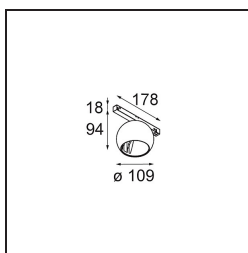

Spezifikationen

Material	13482432
Typ der Lichtquelle	LED
LED Typ	CREE 1507
LED-Technologie	COB-LED
CRI	Min. 90
Farbtemperatur	3000K
Lebensdauer	L80 B20 bei 50.000 Stunden
Leuchtmittel enthalten	Ja
Anzahl Lichtquellen	1
CIE-Fluxcode	100 100 100 100 88
Binning (SDCM)	2
Lichtrichtung	Abwärts
Optik	Reflektor
Eingangsspannung	48 Vdc
Luminaire power (W)	8,5
Schutzklasse	III
Schutzart	20
Glühdrahtprüfung (°C)	960
Dimmprotokoll	DALI
DALI Standard	DALI-2
Innen/Außen	Innen
Anwendung	Decke, Wand
Verstellbarkeit	H 360° V 45°
Abstand zum beleuchteten Objekt (m)	0,1
Primärfarbe & Primäres Finish	Schwarz, Strukturiert
Bruttogewicht (g)	1047,0
Lichtstrom pro Lampe (lm)	718
Effizienz (lm/W)	84
UGR	15