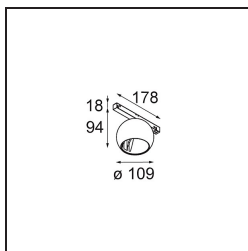

Datum
Klant
Project
Soort

Marbul Track 48V Adjustable 109 1x LED 3000K DALI White Structure

Specificaties

Materiaal	13482409
Type Lichtbron	LED
LED type	CREE 1507
LED technologie	Led-COB
CRI	Min. 90
Kleurtemperatuur	3000K
Levensduur	L80B20 bij 50.000 Uur
Lamp inbegrepen	Ja
Aantal Lichtbronnen	1
CIE-fluxcode	100 100 100 100 88
Binning (SDCM)	2
Lichtrichting	Omlaag
Optisch	Reflector
Ingangsspanning	48Vdc
Luminaire power (W)	8,5
Elektriciteitsklasse	III
IP-klasse	20
Gloeidraadtest (°C)	960
Protocol Voor Dimmen	DALI
DALI Standard	DALI-2
Binnen/Buiten	Binnen
Toepassing	Plafond, Wand
Verstelbaarheid	H 360° V 45°
Afstand tot Verlicht Voorwerp (m)	0,1
Primaire Kleur & Primaire Afwerking	Wit, Structuur
Brutogewicht (g)	1047,0
Lumenoutput per lampunit (lm)	718
Efficiëntie (lm/W)	84
UGR	15