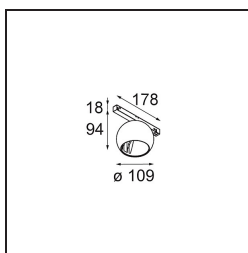

Specifications

Materiale	13482409
Tipo di Sorgente	LED
Tipologia LED	CREE 1507
Tecnologie LED	COB
CRI	Min. 90
Temperatura di colore della luce	3000K
Vita utile	L80B20 @50.000 ore
Lampadina inclusa	Sì
Numero di fonte luminosa	1
Codice di flusso CIE	100 100 100 100 88
Binning (SDCM)	2
Direzione della luce	Diretta
Ottiche	Riflettore
Volt in ingresso	48Vdc
Luminaire power (W)	8,5
Classificazione elettrica	III
Grado IP	20
Test filo a caldo (°C)	960
Protocollo di regolazione (Dimmer)	DALI
DALI Standard	DALI-2
Interno/Esterno	Interno
Applicazione	Soffitto, Parete
Orientabilità	H 360° V 45°
Distanza dall'oggetto illuminato (m)	0,1
Colore primario & Finitura primaria	Bianco, Strutturata
Peso lordo (g)	1047,0
Flusso luminoso per lampade (lm)	718
Efficienza (lm/W)	84
Livello abbagliamento	15