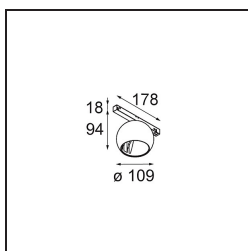

Spezifikationen

Material	13482409
Typ der Lichtquelle	LED
LED Typ	CREE 1507
LED-Technologie	COB-LED
CRI	Min. 90
Farbtemperatur	3000K
Lebensdauer	L80 B20 bei 50.000 Stunden
Leuchtmittel enthalten	Ja
Anzahl Lichtquellen	1
CIE-Fluxcode	100 100 100 100 88
Binning (SDCM)	2
Lichtrichtung	Abwärts
Optik	Reflektor
Eingangsspannung	48 Vdc
Luminaire power (W)	8,5
Schutzklasse	III
Schutzart	20
Glühdrahtprüfung (°C)	960
Dimmprotokoll	DALI
DALI Standard	DALI-2
Innen/Außen	Innen
Anwendung	Decke, Wand
Verstellbarkeit	H 360° V 45°
Abstand zum beleuchteten Objekt (m)	0,1
Primärfarbe & Primäres Finish	Weiß, Strukturiert
Bruttogewicht (g)	1047,0
Lichtstrom pro Lampe (lm)	718
Effizienz (lm/W)	84
UGR	15