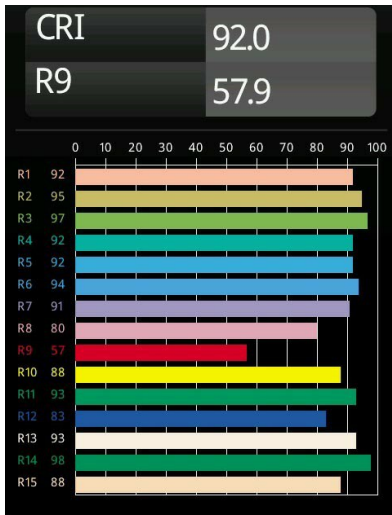

TM30 & CRI Diagrammen