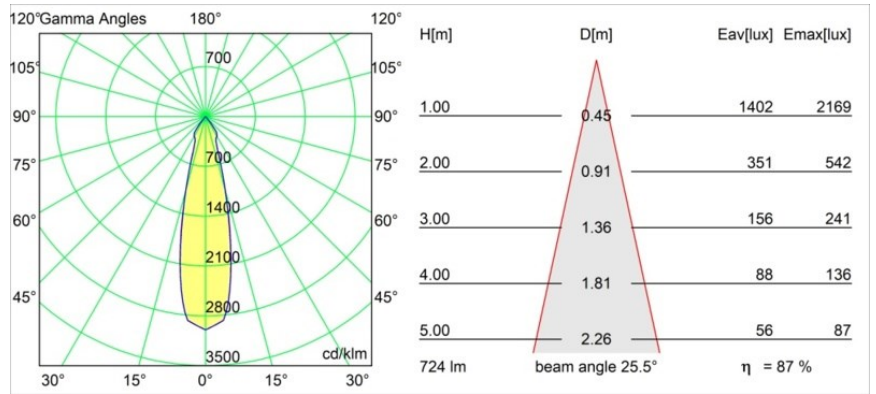

Lichtspreiding & Stralingsdiagram