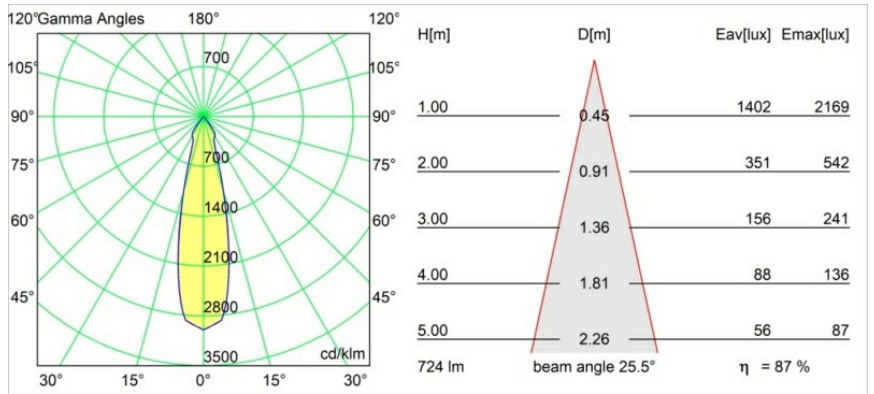

Lichtspreading & Stralingsdiagram