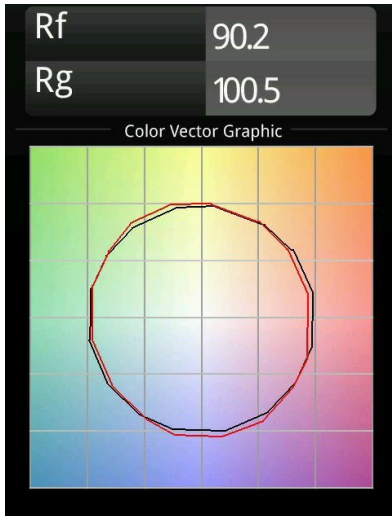

TM30 & CRI Diagrammen