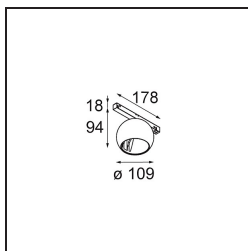

Specificaties

Materiaal	13482332
Type Lichtbron	LED
LED type	CREE 1507
LED technologie	Led-COB
CRI	Min. 90
Kleurtemperatuur	2700K
Levensduur	L80B20 bij 50.000 Uur
Lamp inbegrepen	Ja
Aantal Lichtbronnen	1
CIE-fluxcode	100 100 100 100 88
Binning (SDCM)	2
Lichtrichting	Omlaag
Optisch	Reflector
Ingangsspanning	48Vdc
Luminaire power (W)	8,5
Elektriciteitsklasse	III
IP-klasse	20
Gloeidraadtest (°C)	960
Protocol Voor Dimmen	DALI
DALI Standard	DALI-2
Binnen/Buiten	Binnen
Toepassing	Plafond, Wand
Verstelbaarheid	H 360° V 45°
Afstand tot Verlicht Voorwerp (m)	0,1
Primaire Kleur & Primaire Afwerking	Zwart, Structuur
Brutogewicht (g)	1047,0
Lumenoutput per lampunit (lm)	634
Efficiëntie (lm/W)	74
UGR	14