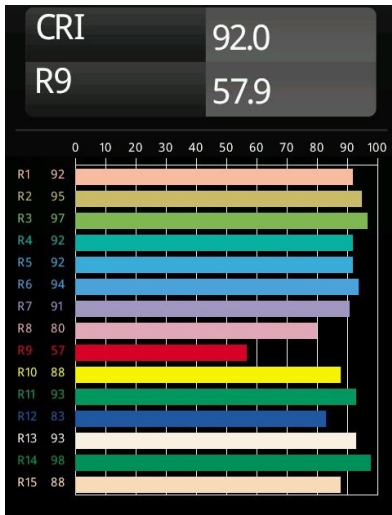

TM30 & CRI Diagrammen