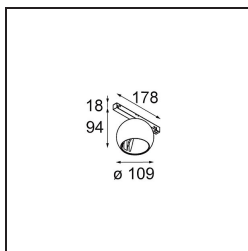

Specificaties

Materiaal	13482332
Type Lichtbron	LED
LED type	CREE 1507
LED technologie	Led-COB
CRI	Min. 90
Kleurtemperatuur	2700K
Levensduur	L80B20 bij 50.000 Uur
Lamp inbegrepen	Ja
Aantal Lichtbronnen	1
CIE-fluxcode	100 100 100 100 88
Binning (SDCM)	2
Lichtrichting	Omlaag
Optisch	Reflector
Ingangsspanning	48Vdc
Luminaire power (W)	8,5
Elektriciteitsklasse	III
IP-klasse	20
Gloeidraadtest (°C)	960
Protocol Voor Dimmen	DALI
DALI Standard	DALI version-1
Binnen/Buiten	Binnen
Toepassing	Plafond, Wand
Verstelbaarheid	H 360° V 45°
Afstand tot Verlicht Voorwerp (m)	0,1
Primaire Kleur & Primaire Afwerking	Zwart, Structuur
Brutogewicht (g)	1047,0
Geleverde lumen (lm)	634
Efficiëntie (lm/W)	74
UGR	14

Opmerking

- 4000K op verzoek
- Deze zwarte Track 48V armatuur wordt geleverd met een zwarte railadapter. Uitzonderingen zijn alleen mogelijk op verzoek.
- Deze Track 48V armatuur kan niet gebruikt worden in het bovenste deel van een Track 48V Profile Suspended Up/Down.
- Magnetische reflector niet inbegrepen
- 4000K op verzoek
- Dit is geen compleet product. Magnetische reflector en Pista Track 48V systeem vereist.