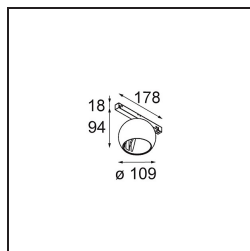

### Specifications

Material	13482332
Tipo de fuente de luz	LED
Tipo de LED	CREE 1507
Tecnología LED	COB LED
CRI	Min. 90
Temperatura del color	2700K
Vida Útil	L80B20 @50.000 horas
Lámpara Incluida	Sí
Número de fuentes de luz	1
Código de flujo CIE	100 100 100 100 88
Binning (SDCM)	2
Dirección de la luz	Directo
Óptica	Reflector
Voltaje de entrada	48Vcc
Luminaire power (W)	8,5
Clasificación eléctrica	III
Clasificación del IP	20
Clasificación de hilo incandescente (°C)	960
Protocolo de regulación	DALI
DALI Standard	DALI-2
Interio/Exterior	Interior
Aplicación	Techo, Pared
Ajustabilidad	H 360° V 45°
Distancia al objeto iluminado (m)	0,1
Color principal & Acabado principal	Negro, Estructura
Peso bruto (g)	1047,0
Flujo luminoso por lámpara (lm)	634
Eficacia (lm/W)	74
Índice de deslumbramiento	14