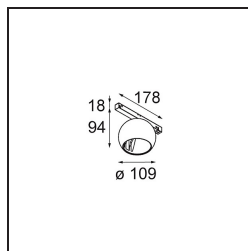

Date
Customer
Project
Type

*Marbul Track 48V Adjustable 109 1x LED 2700K DALI Black Structure*

Marbul es una luminaria de resalte esférica e imperecedera. Con su forma geométrica pura se adapta fácilmente a cualquier espacio interior. ¿Por qué es un accesorio tan adorado por diseñadores? La atención al detalle y la simplicidad de la forma ofrecen un diseño versátil, elegante y minimalista a quienes desean experimentar con la iluminación orgánica.

### Specifications

Material	13482332
Tipo de fuente de luz	LED
Tipo de LED	CREE 1507
Tecnología LED	COB LED
CRI	Min. 90
Temperatura del color	2700K
Vida Útil	L80B20 @50.000 horas
Lámpara Incluida	Sí
Número de fuentes de luz	1
Código de flujo CIE	100 100 100 100 88
Binning (SDCM)	2
Dirección de la luz	Directo
Óptica	Reflector
Voltaje de entrada	48Vcc
Luminaire power (W)	8,5
Clasificación eléctrica	III
Clasificación del IP	20
Clasificación de hilo incandescente (°C)	960
Protocolo de regulación	DALI
DALI Standard	DALI-2
Interio/Exterior	Interior
Aplicación	Techo, Pared
Ajustabilidad	H 360° V 45°
Distancia al objeto iluminado (m)	0,1
Color principal & Acabado principal	Negro, Estructura
Peso bruto (g)	1047,0
Flujo luminoso por lámpara (lm)	634
Eficacia (lm/W)	74
Índice de deslumbramiento	14