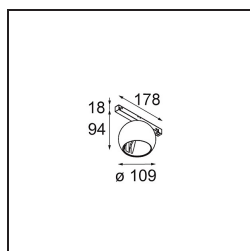

Spezifikationen

Material	13482332
Typ der Lichtquelle	LED
LED Typ	CREE 1507
LED-Technologie	COB-LED
CRI	Min. 90
Farbtemperatur	2700K
Lebensdauer	L80 B20 bei 50.000 Stunden
Leuchtmittel enthalten	Ja
Anzahl Lichtquellen	1
CIE-Fluxcode	100 100 100 100 88
Binning (SDCM)	2
Lichtrichtung	Abwärts
Optik	Reflektor
Eingangsspannung	48 Vdc
Luminaire power (W)	8,5
Schutzklasse	III
Schutzart	20
Glühdrahtprüfung (°C)	960
Dimmprotokoll	DALI
DALI Standard	DALI-2
Innen/Außen	Innen
Anwendung	Decke, Wand
Verstellbarkeit	H 360° V 45°
Abstand zum beleuchteten Objekt (m)	0,1
Primärfarbe & Primäres Finish	Schwarz, Strukturiert
Bruttogewicht (g)	1047,0
Lichtstrom pro Lampe (lm)	634
Effizienz (lm/W)	74
UGR	14