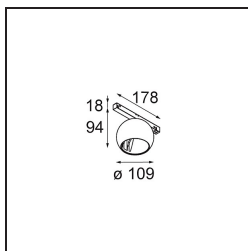

### Spezifikationen

Material	13482332
Typ der Lichtquelle	LED
LED Typ	CREE 1507
LED-Technologie	COB-LED
CRI	Min. 90
Farbtemperatur	2700K
Lebensdauer	L80 B20 bei 50.000 Stunden
Leuchtmittel enthalten	Ja
Anzahl Lichtquellen	1
CIE-Fluxcode	100 100 100 100 88
Binning (SDCM)	2
Lichtrichtung	Abwärts
Optik	Reflektor
Eingangsspannung	48 Vdc
Luminaire power (W)	8,5
Schutzklasse	III
Schutzart	20
Glühdrahtprüfung (°C)	960
Dimmprotokoll	DALI
DALI Standard	DALI-2
Innen/Außen	Innen
Anwendung	Decke, Wand
Verstellbarkeit	H 360° V 45°
Abstand zum beleuchteten Objekt (m)	0,1
Primärfarbe & Primäres Finish	Schwarz, Strukturiert
Bruttogewicht (g)	1047,0
Lichtstrom pro Lampe (lm)	634
Effizienz (lm/W)	74
UGR	14