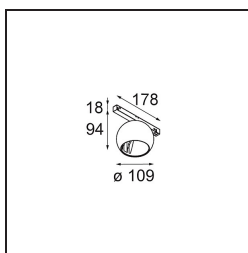

#### Specificaties

Materiaal	13482309
Type Lichtbron	LED
LED type	CREE 1507
LED technologie	Led-COB
CRI	Min. 90
Kleurtemperatuur	2700K
Levensduur	L80B20 bij 50.000 Uur
Lamp inbegrepen	Ja
Aantal Lichtbronnen	1
CIE-fluxcode	100 100 100 100 88
Binning (SDCM)	2
Lichtrichting	Omlaag
Optisch	Reflector
Ingangsspanning	48Vdc
Luminaire power (W)	8,5
Elektriciteitsklasse	III
IP-klasse	20
Gloeidraadtest (°C)	960
Protocol Voor Dimmen	DALI
DALI Standard	DALI-2
Binnen/Buiten	Binnen
Toepassing	Plafond, Wand
Verstelbaarheid	H 360° V 45°
Afstand tot Verlicht Voorwerp (m)	0,1
Primaire Kleur & Primaire Afwerking	Wit, Structuur
Brutogewicht (g)	1047,0
Lumenoutput per lampunit (lm)	634
Efficiëntie (lm/W)	74
UGR	14