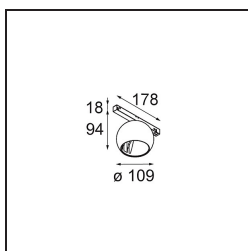

Specifications

Materiale	13482309
Tipo di Sorgente	LED
Tipologia LED	CREE 1507
Tecnologie LED	COB
CRI	Min. 90
Temperatura di colore della luce	2700K
Vita utile	L80B20 @50.000 ore
Lampadina inclusa	Sì
Numero di fonte luminosa	1
Codice di flusso CIE	100 100 100 100 88
Binning (SDCM)	2
Direzione della luce	Diretta
Ottiche	Riflettore
Volt in ingresso	48Vdc
Luminaire power (W)	8,5
Classificazione elettrica	III
Grado IP	20
Test filo a caldo (°C)	960
Protocollo di regolazione (Dimmer)	DALI
DALI Standard	DALI-2
Interno/Esterno	Interno
Applicazione	Soffitto, Parete
Orientabilità	H 360° V 45°
Distanza dall'oggetto illuminato (m)	0,1
Colore primario & Finitura primaria	Bianco, Strutturata
Peso lordo (g)	1047,0
Flusso luminoso per lampade (lm)	634
Efficienza (lm/W)	74
Livello abbagliamento	14