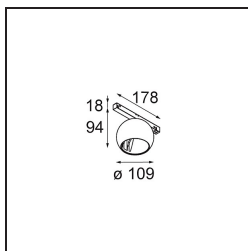

Date
Customer
Project
Type

Marbul Track 48V Adjustable 109 1x LED 2700K DALI White Structure

Marbul es una luminaria de resalte esférica e imperecedera. Con su forma geométrica pura se adapta fácilmente a cualquier espacio interior. ¿Por qué es un accesorio tan adorado por diseñadores? La atención al detalle y la simplicidad de la forma ofrecen un diseño versátil, elegante y minimalista a quienes desean experimentar con la iluminación orgánica.

Specifications

Material	13482309
Tipo de fuente de luz	LED
Tipo de LED	CREE 1507
Tecnología LED	COB LED
CRI	Min. 90
Temperatura del color	2700K
Vida Útil	L80B20 @50.000 horas
Lámpara Incluida	Sí
Número de fuentes de luz	1
Código de flujo CIE	100 100 100 100 88
Binning (SDCM)	2
Dirección de la luz	Directo
Óptica	Reflector
Voltaje de entrada	48Vcc
Luminaire power (W)	8,5
Clasificación eléctrica	III
Clasificación del IP	20
Clasificación de hilo incandescente (°C)	960
Protocolo de regulación	DALI
DALI Standard	DALI-2
Interio/Exterior	Interior
Aplicación	Techo, Pared
Ajustabilidad	H 360° V 45°
Distancia al objeto iluminado (m)	0,1
Color principal & Acabado principal	Blanco, Estructura
Peso bruto (g)	1047,0
Flujo luminoso por lámpara (lm)	634
Eficacia (lm/W)	74
Índice de deslumbramiento	14