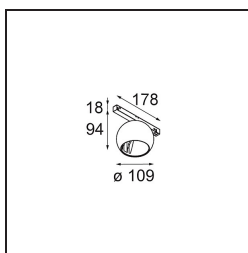

Spezifikationen

Material	13482309
Typ der Lichtquelle	LED
LED Typ	CREE 1507
LED-Technologie	COB-LED
CRI	Min. 90
Farbtemperatur	2700K
Lebensdauer	L80 B20 bei 50.000 Stunden
Leuchtmittel enthalten	Ja
Anzahl Lichtquellen	1
CIE-Fluxcode	100 100 100 100 88
Binning (SDCM)	2
Lichtrichtung	Abwärts
Optik	Reflektor
Eingangsspannung	48 Vdc
Luminaire power (W)	8,5
Schutzklasse	III
Schutzart	20
Glühdrahtprüfung (°C)	960
Dimmprotokoll	DALI
DALI Standard	DALI-2
Innen/Außen	Innen
Anwendung	Decke, Wand
Verstellbarkeit	H 360° V 45°
Abstand zum beleuchteten Objekt (m)	0,1
Primärfarbe & Primäres Finish	Weiß, Strukturiert
Bruttogewicht (g)	1047,0
Lichtstrom pro Lampe (lm)	634
Effizienz (lm/W)	74
UGR	14