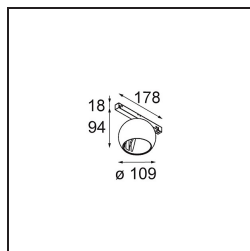

Specifications

Materiale	13482232
Tipo di Sorgente	LED
Tipologia LED	BRIDGELUX WARMDIM 12W
Tecnologie LED	COB
CRI	Min. 95
Temperatura di colore della luce	1800-3000K (Warm Dim)
Vita utile	L80B10 @50.000 ore
Lampadina inclusa	Sì
Numero di fonte luminosa	1
Codice di flusso CIE	100 100 100 100 94
Binning (SDCM)	3
Direzione della luce	Diretta
Ottiche	Riflettore
Volt in ingresso	48Vdc
Luminaire power (W)	15,0
Classificazione elettrica	III
Grado IP	20
Test filo a caldo (°C)	960
Protocollo di regolazione (Dimmer)	1-10V
Interno/Esterno	Interno
Applicazione	Soffitto, Parete
Orientabilità	H 360° V 45°
Distanza dall'oggetto illuminato (m)	0,1
Colore primario & Finitura primaria	Nero, Strutturata
Peso lordo (g)	1047,0
Corrente di azionamento (mA)	350
Flusso luminoso per lampade (lm)	955
Efficienza (lm/W)	63
Livello abbagliamento	14