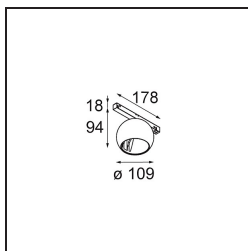

*Marbul Track 48V Adjustable 109 1x LED 1800-3000K WD 1-10V Black Structure*

Marbul es una luminaria de resalte esférica e imperecedera. Con su forma geométrica pura se adapta fácilmente a cualquier espacio interior. ¿Por qué es un accesorio tan adorado por diseñadores? La atención al detalle y la simplicidad de la forma ofrecen un diseño versátil, elegante y minimalista a quienes desean experimentar con la iluminación orgánica.

### Specifications

Material	13482232
Tipo de fuente de luz	LED
Tipo de LED	BRIDGELUX WARMDIM 12W
Tecnología LED	COB LED
CRI	Min. 95
Temperatura del color	1800-3000K (Warm Dim)
Vida Útil	L80B10 @50.000 horas
Lámpara Incluida	Sí
Número de fuentes de luz	1
Código de flujo CIE	100 100 100 100 94
Binning (SDCM)	3
Dirección de la luz	Directo
Óptica	Reflector
Voltaje de entrada	48Vcc
Luminaire power (W)	15,0
Clasificación eléctrica	III
Clasificación del IP	20
Clasificación de hilo incandescente (°C)	960
Protocolo de regulación	1-10V
Interio/Exterior	Interior
Aplicación	Techo, Pared
Ajustabilidad	H 360° V 45°
Distancia al objeto iluminado (m)	0,1
Color principal & Acabado principal	Negro, Estructura
Peso bruto (g)	1047,0
Corriente de accionamiento (mA)	350
Flujo luminoso por lámpara (lm)	955
Eficacia (lm/W)	63
Índice de deslumbramiento	14