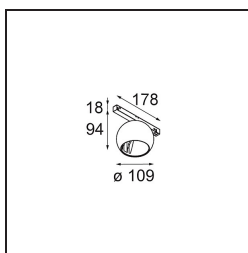

*Marbul Track 48V Adjustable 109 lx LED 1800-3000K WD 1-10V White Structure*

Marbul es una luminaria de resalte esférica e imperecedera. Con su forma geométrica pura se adapta fácilmente a cualquier espacio interior. ¿Por qué es un accesorio tan adorado por diseñadores? La atención al detalle y la simplicidad de la forma ofrecen un diseño versátil, elegante y minimalista a quienes desean experimentar con la iluminación orgánica.

### Specifications

Material	13482209
Tipo de fuente de luz	LED
Tipo de LED	BRIDGELUX WARMDIM 12W
Tecnología LED	COB LED
CRI	Min. 95
Temperatura del color	1800-3000K (Warm Dim)
Vida Útil	L80B10 @50.000 horas
Lámpara Incluida	Sí
Número de fuentes de luz	1
Código de flujo CIE	100 100 100 100 94
Binning (SDCM)	3
Dirección de la luz	Directo
Óptica	Reflector
Voltaje de entrada	48Vcc
Luminaire power (W)	15,0
Clasificación eléctrica	III
Clasificación del IP	20
Clasificación de hilo incandescente (°C)	960
Protocolo de regulación	1-10V
Interio/Exterior	Interior
Aplicación	Techo, Pared
Ajustabilidad	H 360° V 45°
Distancia al objeto iluminado (m)	0,1
Color principal & Acabado principal	Blanco, Estructura
Peso bruto (g)	1047,0
Corriente de accionamiento (mA)	350
Flujo luminoso por lámpara (lm)	955
Eficacia (lm/W)	63
Índice de deslumbramiento	14