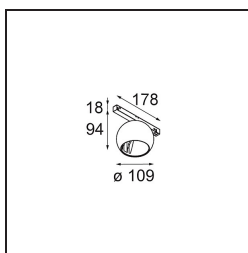

Marbul Track 48V Adjustable 109 1x LED 1800-3000K WD 1-10V White Structure

Die Marbul ist eine zeitlose, kugelförmige Akzentleuchte. Durch ihre reine geometrische Form fügt sie sich problemlos in jedes Interieur ein. Warum Designer sie so lieben? Die Liebe zum Detail und die Schlichtheit der Form bieten ein minimalistisches, elegantes und vielseitiges Design für alle, die mit organischer Beleuchtung experimentieren möchten.

Spezifikationen

Material	13482209
Typ der Lichtquelle	LED
LED Typ	BRIDGELUX WARMDIM 12W
LED-Technologie	COB-LED
CRI	Min. 95
Farbtemperatur	1800-3000K (Warm Dim)
Lebensdauer	L80 B10 bei 50.000 Stunden
Leuchtmittel enthalten	Ja
Anzahl Lichtquellen	1
CIE-Fluxcode	100 100 100 100 94
Binning (SDCM)	3
Lichtrichtung	Abwärts
Optik	Reflektor
Eingangsspannung	48 Vdc
Luminaire power (W)	15,0
Schutzklasse	III
Schutzart	20
Glühdrahtprüfung (°C)	960
Dimmprotokoll	1-10V
Innen/Außen	Innen
Anwendung	Decke, Wand
Verstellbarkeit	H 360° V 45°
Abstand zum beleuchteten Objekt (m)	0,1
Primärfarbe & Primäres Finish	Weiß, Strukturiert
Bruttogewicht (g)	1047,0
Antriebsstrom (mA)	350
Lichtstrom pro Lampe (lm)	955
Effizienz (lm/W)	63
UGR	14