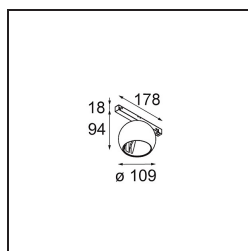

Datum
Klant
Project
Soort

Marbul Track 48V Adjustable 109 1x LED 3000K 1-10V Black Structure

Specificaties

Materiaal	13482132
Type Lichtbron	LED
LED type	CREE 1507
LED technologie	Led-COB
CRI	Min. 90
Kleurtemperatuur	3000K
Levensduur	L80B20 bij 50.000 Uur
Lamp inbegrepen	Ja
Aantal Lichtbronnen	1
CIE-fluxcode	100 100 100 100 88
Binning (SDCM)	2
Lichtrichting	Omlaag
Optisch	Reflector
Ingangsspanning	48Vdc
Luminaire power (W)	8,5
Elektriciteitsklasse	III
IP-klasse	20
Gloeidraadtest (°C)	960
Protocol Voor Dimmen	1-10V
Binnen/Buiten	Binnen
Toepassing	Plafond, Wand
Verstelbaarheid	H 360° V 45°
Afstand tot Verlicht Voorwerp (m)	0,1
Primaire Kleur & Primaire Afwerking	Zwart, Structuur
Brutogewicht (g)	1047,0
Lumenoutput per lampunit (lm)	718
Efficiëntie (lm/W)	84
UGR	15