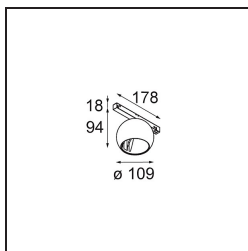

Date
Customer
Project
Type

Marbul Track 48V Adjustable 109 1x LED 3000K 1-10V Black Structure

Specifications

Materiale	13482132
Tipo di Sorgente	LED
Tipologia LED	CREE 1507
Tecnologie LED	COB
CRI	Min. 90
Temperatura di colore della luce	3000K
Vita utile	L80B20 @50.000 ore
Lampadina inclusa	Sì
Numero di fonte luminosa	1
Codice di flusso CIE	100 100 100 100 88
Binning (SDCM)	2
Direzione della luce	Diretta
Ottiche	Riflettore
Volt in ingresso	48Vdc
Luminaire power (W)	8,5
Classificazione elettrica	III
Grado IP	20
Test filo a caldo (°C)	960
Protocollo di regolazione (Dimmer)	1-10V
Interno/Esterno	Interno
Applicazione	Soffitto, Parete
Orientabilità	H 360° V 45°
Distanza dall'oggetto illuminato (m)	0,1
Colore primario & Finitura primaria	Nero, Strutturata
Peso lordo (g)	1047,0
Flusso luminoso per lampade (lm)	718
Efficienza (lm/W)	84
Livello abbagliamento	15