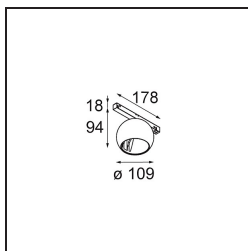

### Caractéristiques

Matériaux	13482132
Type de Source Lumineuse	LED
Type de LED	CREE 1507
Technologie LED	LED COB
CRI	Min. 90
Température de Couleur	3000K
Durée de Vie	L80B20 à 50 000 heures
Ampoule incluse	Oui
Nombre de Sources Lumineuses	1
Code de flux CIE	100 100 100 100 88
Groupe ment (SDCM)	2
Direction de la Lumière	Bas
Optique	Réflecteur
Tension d'Entrée	48 V CC
Luminaire power (W)	8,5
Classe Électrique	III
Indice de protection IP	20
Essai au fil incandescent (°C)	960
Protocole de Variation	1-10 V
Intérieur/extérieur	Intérieur
Application	Plafond, Mur
Ajustabilité	H 360° V 45°
Distance avec l'Objet Éclairé (m)	0,1
Couleur Principale & Finition Principale	Noir, Structure
Poids brut (g)	1047,0
Flux lumineux par lampe (lm)	718
Efficacité (lm/W)	84
UGR	15