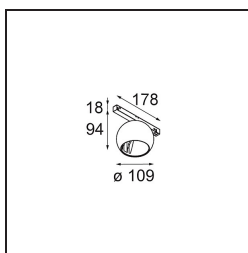

Spezifikationen

Material	13482132
Typ der Lichtquelle	LED
LED Typ	CREE 1507
LED-Technologie	COB-LED
CRI	Min. 90
Farbtemperatur	3000K
Lebensdauer	L80 B20 bei 50.000 Stunden
Leuchtmittel enthalten	Ja
Anzahl Lichtquellen	1
CIE-Fluxcode	100 100 100 100 88
Binning (SDCM)	2
Lichtrichtung	Abwärts
Optik	Reflektor
Eingangsspannung	48 Vdc
Luminaire power (W)	8,5
Schutzklasse	III
Schutzart	20
Glühdrahtprüfung (°C)	960
Dimmprotokoll	1-10V
Innen/Außen	Innen
Anwendung	Decke, Wand
Verstellbarkeit	H 360° V 45°
Abstand zum beleuchteten Objekt (m)	0,1
Primärfarbe & Primäres Finish	Schwarz, Strukturiert
Bruttogewicht (g)	1047,0
Lichtstrom pro Lampe (lm)	718
Effizienz (lm/W)	84
UGR	15