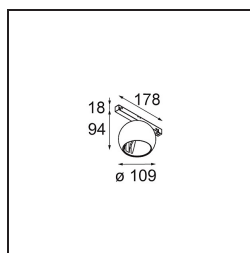

Datum
Klant
Project
Soort

Marbul Track 48V Adjustable 109 1x LED 3000K 1-10V White Structure

Specificaties

Materiaal	13482109
Type Lichtbron	LED
LED type	CREE 1507
LED technologie	Led-COB
CRI	Min. 90
Kleurtemperatuur	3000K
Levensduur	L80B20 bij 50.000 Uur
Lamp inbegrepen	Ja
Aantal Lichtbronnen	1
CIE-fluxcode	100 100 100 100 88
Binning (SDCM)	2
Lichtrichting	Omlaag
Optisch	Reflector
Ingangsspanning	48Vdc
Luminaire power (W)	8,5
Elektriciteitsklasse	III
IP-klasse	20
Gloeidraadtest (°C)	960
Protocol Voor Dimmen	1-10V
Binnen/Buiten	Binnen
Toepassing	Plafond, Wand
Verstelbaarheid	H 360° V 45°
Afstand tot Verlicht Voorwerp (m)	0,1
Primaire Kleur & Primaire Afwerking	Wit, Structuur
Brutogewicht (g)	1047,0
Lumenoutput per lampunit (lm)	718
Efficiëntie (lm/W)	84
UGR	15