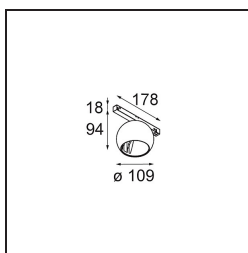

Specifications

Materiale	13482109
Tipo di Sorgente	LED
Tipologia LED	CREE 1507
Tecnologie LED	COB
CRI	Min. 90
Temperatura di colore della luce	3000K
Vita utile	L80B20 @50.000 ore
Lampadina inclusa	Sì
Numero di fonte luminosa	1
Codice di flusso CIE	100 100 100 100 88
Binning (SDCM)	2
Direzione della luce	Diretta
Ottiche	Riflettore
Volt in ingresso	48Vdc
Luminaire power (W)	8,5
Classificazione elettrica	III
Grado IP	20
Test filo a caldo (°C)	960
Protocollo di regolazione (Dimmer)	1-10V
Interno/Esterno	Interno
Applicazione	Soffitto, Parete
Orientabilità	H 360° V 45°
Distanza dall'oggetto illuminato (m)	0,1
Colore primario & Finitura primaria	Bianco, Strutturata
Peso lordo (g)	1047,0
Flusso luminoso per lampade (lm)	718
Efficienza (lm/W)	84
Livello abbagliamento	15