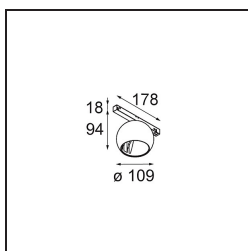

Date
Customer
Project
Type

*Marbul Track 48V Adjustable 109 1x LED 3000K 1-10V White Structure*

Marbul es una luminaria de resalte esférica e imperecedera. Con su forma geométrica pura se adapta fácilmente a cualquier espacio interior. ¿Por qué es un accesorio tan adorado por diseñadores? La atención al detalle y la simplicidad de la forma ofrecen un diseño versátil, elegante y minimalista a quienes desean experimentar con la iluminación orgánica.

### Specifications

Material	13482109
Tipo de fuente de luz	LED
Tipo de LED	CREE 1507
Tecnología LED	COB LED
CRI	Min. 90
Temperatura del color	3000K
Vida Útil	L80B20 @50.000 horas
Lámpara Incluida	Sí
Número de fuentes de luz	1
Código de flujo CIE	100 100 100 100 88
Binning (SDCM)	2
Dirección de la luz	Directo
Óptica	Reflector
Voltaje de entrada	48Vcc
Luminaire power (W)	8,5
Clasificación eléctrica	III
Clasificación del IP	20
Clasificación de hilo incandescente (°C)	960
Protocolo de regulación	1-10V
Interio/Exterior	Interior
Aplicación	Techo, Pared
Ajustabilidad	H 360° V 45°
Distancia al objeto iluminado (m)	0,1
Color principal & Acabado principal	Blanco, Estructura
Peso bruto (g)	1047,0
Flujo luminoso por lámpara (lm)	718
Eficacia (lm/W)	84
Índice de deslumbramiento	15