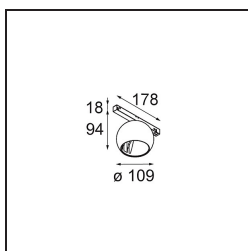

Spezifikationen

Material	13482109
Typ der Lichtquelle	LED
LED Typ	CREE 1507
LED-Technologie	COB-LED
CRI	Min. 90
Farbtemperatur	3000K
Lebensdauer	L80 B20 bei 50.000 Stunden
Leuchtmittel enthalten	Ja
Anzahl Lichtquellen	1
CIE-Fluxcode	100 100 100 100 88
Binning (SDCM)	2
Lichtrichtung	Abwärts
Optik	Reflektor
Eingangsspannung	48 Vdc
Luminaire power (W)	8,5
Schutzklasse	III
Schutzart	20
Glühdrahtprüfung (°C)	960
Dimmprotokoll	1-10V
Innen/Außen	Innen
Anwendung	Decke, Wand
Verstellbarkeit	H 360° V 45°
Abstand zum beleuchteten Objekt (m)	0,1
Primärfarbe & Primäres Finish	Weiß, Strukturiert
Bruttogewicht (g)	1047,0
Lichtstrom pro Lampe (lm)	718
Effizienz (lm/W)	84
UGR	15