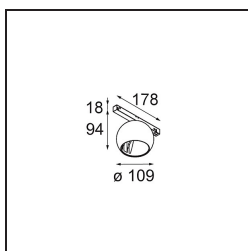

Specificaties

Materiaal	13482032
Type Lichtbron	LED
LED type	CREE 1507
LED technologie	Led-COB
CRI	Min. 90
Kleurtemperatuur	2700K
Levensduur	L80B20 bij 50.000 Uur
Lamp inbegrepen	Ja
Aantal Lichtbronnen	1
CIE-fluxcode	100 100 100 100 88
Binning (SDCM)	2
Lichtrichting	Omlaag
Optisch	Reflector
Ingangsspanning	48Vdc
Luminaire power (W)	8,5
Elektriciteitsklasse	III
IP-klasse	20
Gloeidraadtest (°C)	960
Protocol Voor Dimmen	1-10V
Binnen/Buiten	Binnen
Toepassing	Plafond, Wand
Verstelbaarheid	H 360° V 45°
Afstand tot Verlicht Voorwerp (m)	0,1
Primaire Kleur & Primaire Afwerking	Zwart, Structuur
Brutogewicht (g)	1047,0
Lumenoutput per lampunit (lm)	634
Efficiëntie (lm/W)	74
UGR	14