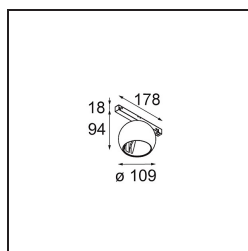

Specificaties

Materiaal	13482032
Type Lichtbron	LED
LED type	CREE 1507
LED technologie	Led-COB
CRI	Min. 90
Kleurtemperatuur	2700K
Levensduur	L80B20 bij 50.000 Uur
Lamp inbegrepen	Ja
Aantal Lichtbronnen	1
CIE-fluxcode	100 100 100 100 88
Binning (SDCM)	2
Lichtrichting	Omlaag
Optisch	Reflector
Ingangsspanning	48Vdc
Luminaire power (W)	8,5
Elektriciteitsklasse	III
IP-klasse	20
Gloeidraadtest (°C)	960
Protocol Voor Dimmen	1-10V
Binnen/Buiten	Binnen
Toepassing	Plafond, Wand
Verstelbaarheid	H 360° V 45°
Afstand tot Verlicht Voorwerp (m)	0,1
Primaire Kleur & Primaire Afwerking	Zwart, Structuur
Brutogewicht (g)	1047,0
Lumenoutput per lampunit (lm)	634
Efficiëntie (lm/W)	74
UGR	14