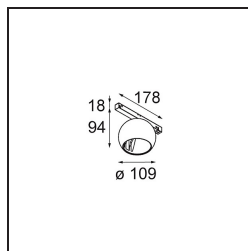

### Specifications

Materiale	13482032
Tipo di Sorgente	LED
Tipologia LED	CREE 1507
Tecnologie LED	COB
CRI	Min. 90
Temperatura di colore della luce	2700K
Vita utile	L80B20 @50.000 ore
Lampadina inclusa	Sì
Numero di fonte luminosa	1
Codice di flusso CIE	100 100 100 100 88
Binning (SDCM)	2
Direzione della luce	Diretta
Ottiche	Riflettore
Volt in ingresso	48Vdc
Luminaire power (W)	8,5
Classificazione elettrica	III
Grado IP	20
Test filo a caldo (°C)	960
Protocollo di regolazione (Dimmer)	1-10V
Interno/Esterno	Interno
Applicazione	Soffitto, Parete
Orientabilità	H 360° V 45°
Distanza dall'oggetto illuminato (m)	0,1
Colore primario & Finitura primaria	Nero, Strutturata
Peso lordo (g)	1047,0
Flusso luminoso per lampade (lm)	634
Efficienza (lm/W)	74
Livello abbagliamento	14