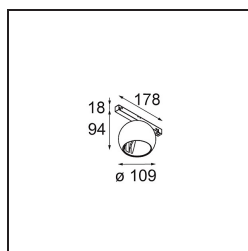

### Marbul Track 48V Adjustable 109 1x LED 2700K 1-10V Black Structure

Marbul es una luminaria de resalte esférica e imperecedera. Con su forma geométrica pura se adapta fácilmente a cualquier espacio interior. ¿Por qué es un accesorio tan adorado por diseñadores? La atención al detalle y la simplicidad de la forma ofrecen un diseño versátil, elegante y minimalista a quienes desean experimentar con la iluminación orgánica.

#### Specifications

Material	13482032
Tipo de fuente de luz	LED
Tipo de LED	CREE 1507
Tecnología LED	COB LED
CRI	Min. 90
Temperatura del color	2700K
Vida Útil	L80B20 @50.000 horas
Lámpara Incluida	Sí
Número de fuentes de luz	1
Código de flujo CIE	100 100 100 100 88
Binning (SDCM)	2
Dirección de la luz	Directo
Óptica	Reflector
Voltaje de entrada	48Vcc
Luminaire power (W)	8,5
Clasificación eléctrica	III
Clasificación del IP	20
Clasificación de hilo incandescente (°C)	960
Protocolo de regulación	1-10V
Interio/Exterior	Interior
Aplicación	Techo, Pared
Ajustabilidad	H 360° V 45°
Distancia al objeto iluminado (m)	0,1
Color principal & Acabado principal	Negro, Estructura
Peso bruto (g)	1047,0
Flujo luminoso por lámpara (lm)	634
Eficacia (lm/W)	74
Índice de deslumbramiento	14