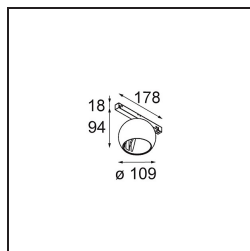

Date
Customer
Project
Type

Marbul Track 48V Adjustable 109 1x LED 2700K 1-10V Black Structure

Marbul es una luminaria de resalte esférica e imperecedera. Con su forma geométrica pura se adapta fácilmente a cualquier espacio interior. ¿Por qué es un accesorio tan adorado por diseñadores? La atención al detalle y la simplicidad de la forma ofrecen un diseño versátil, elegante y minimalista a quienes desean experimentar con la iluminación orgánica.

Specifications

Material	13482032
Tipo de fuente de luz	LED
Tipo de LED	CREE 1507
Tecnología LED	COB LED
CRI	Min. 90
Temperatura del color	2700K
Vida Útil	L80B20 @50.000 horas
Lámpara Incluida	Sí
Número de fuentes de luz	1
Código de flujo CIE	100 100 100 100 88
Binning (SDCM)	2
Dirección de la luz	Directo
Óptica	Reflector
Voltaje de entrada	48Vcc
Luminaire power (W)	8,5
Clasificación eléctrica	III
Clasificación del IP	20
Clasificación de hilo incandescente (°C)	960
Protocolo de regulación	1-10V
Interio/Exterior	Interior
Aplicación	Techo, Pared
Ajustabilidad	H 360° V 45°
Distancia al objeto iluminado (m)	0,1
Color principal & Acabado principal	Negro, Estructura
Peso bruto (g)	1047,0
Flujo luminoso por lámpara (lm)	634
Eficacia (lm/W)	74
Índice de deslumbramiento	14