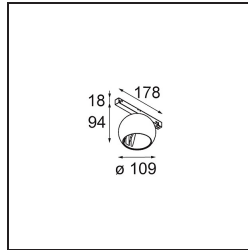

Datum

Kunde

Projekt

Art

Marbul Track 48V Adjustable 109 1x LED 2700K 1-10V Black Structure

Die Marbul ist eine zeitlose, kugelförmige Akzentleuchte. Durch ihre reine geometrische Form fügt sie sich problemlos in jedes Interieur ein. Warum Designer sie so lieben? Die Liebe zum Detail und die Schlichtheit der Form bieten ein minimalistisches, elegantes und vielseitiges Design für alle, die mit organischer Beleuchtung experimentieren möchten.

Spezifikationen

Material	13482032
Typ der Lichtquelle	LED
LED Typ	CREE 1507
LED-Technologie	COB-LED
CRI	Min. 90
Farbtemperatur	2700K
Lebensdauer	L80 B20 bei 50.000 Stunden
Leuchtmittel enthalten	Ja
Anzahl Lichtquellen	1
CIE-Fluxcode	100 100 100 100 88
Binning (SDCM)	2
Lichtrichtung	Abwärts
Optik	Reflektor
Eingangsspannung	48 Vdc
Luminaire power (W)	8,5
Schutzklasse	III
Schutzart	20
Glühdrahtprüfung (°C)	960
Dimmprotokoll	1-10V
Innen/Außen	Innen
Anwendung	Decke, Wand
Verstellbarkeit	H 360° V 45°
Abstand zum beleuchteten Objekt (m)	0,1
Primärfarbe & Primäres Finish	Schwarz, Strukturiert
Bruttogewicht (g)	1047,0
Lichtstrom pro Lampe (lm)	634
Effizienz (lm/W)	74
UGR	14