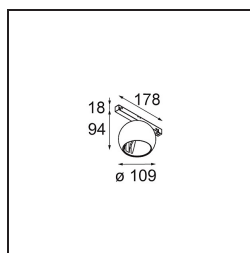

Datum
Klant
Project
Soort

Marbul Track 48V Adjustable 109 1x LED 2700K 1-10V White Structure

Specificaties

Materiaal	13482009
Type Lichtbron	LED
LED type	CREE 1507
LED technologie	Led-COB
CRI	Min. 90
Kleurtemperatuur	2700K
Levensduur	L80B20 bij 50.000 Uur
Lamp inbegrepen	Ja
Aantal Lichtbronnen	1
CIE-fluxcode	100 100 100 100 88
Binning (SDCM)	2
Lichtrichting	Omlaag
Optisch	Reflector
Ingangsspanning	48Vdc
Luminaire power (W)	8,5
Elektriciteitsklasse	III
IP-klasse	20
Gloeidraadtest (°C)	960
Protocol Voor Dimmen	1-10V
Binnen/Buiten	Binnen
Toepassing	Plafond, Wand
Verstelbaarheid	H 360° V 45°
Afstand tot Verlicht Voorwerp (m)	0,1
Primaire Kleur & Primaire Afwerking	Wit, Structuur
Brutogewicht (g)	1047,0
Lumenoutput per lampunit (lm)	634
Efficiëntie (lm/W)	74
UGR	14