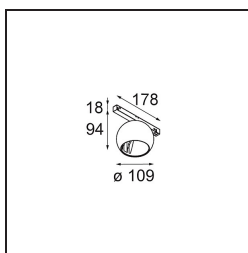

Datum
Klant
Project
Soort

*Marbul Track 48V Adjustable 109 1x LED 2700K 1-10V White Structure*

### Specificaties

Materiaal	13482009
Type Lichtbron	LED
LED type	CREE 1507
LED technologie	Led-COB
CRI	Min. 90
Kleurtemperatuur	2700K
Levensduur	L80B20 bij 50.000 Uur
Lamp inbegrepen	Ja
Aantal Lichtbronnen	1
CIE-fluxcode	100 100 100 100 88
Binning (SDCM)	2
Lichtrichting	Omlaag
Optisch	Reflector
Ingangsspanning	48Vdc
Luminaire power (W)	8,5
Elektriciteitsklasse	III
IP-klasse	20
Gloeidraadtest (°C)	960
Protocol Voor Dimmen	1-10V
Binnen/Buiten	Binnen
Toepassing	Plafond, Wand
Verstelbaarheid	H 360° V 45°
Afstand tot Verlicht Voorwerp (m)	0,1
Primaire Kleur & Primaire Afwerking	Wit, Structuur
Brutogewicht (g)	1047,0
Lumenoutput per lampunit (lm)	634
Efficiëntie (lm/W)	74
UGR	14