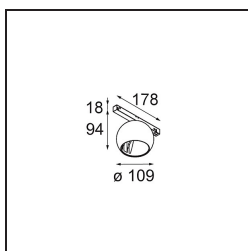

Specifications

Materiale	13482009
Tipo di Sorgente	LED
Tipologia LED	CREE 1507
Tecnologie LED	COB
CRI	Min. 90
Temperatura di colore della luce	2700K
Vita utile	L80B20 @50.000 ore
Lampadina inclusa	Sì
Numero di fonte luminosa	1
Codice di flusso CIE	100 100 100 100 88
Binning (SDCM)	2
Direzione della luce	Diretta
Ottiche	Riflettore
Volt in ingresso	48Vdc
Luminaire power (W)	8,5
Classificazione elettrica	III
Grado IP	20
Test filo a caldo (°C)	960
Protocollo di regolazione (Dimmer)	1-10V
Interno/Esterno	Interno
Applicazione	Soffitto, Parete
Orientabilità	H 360° V 45°
Distanza dall'oggetto illuminato (m)	0,1
Colore primario & Finitura primaria	Bianco, Strutturata
Peso lordo (g)	1047,0
Flusso luminoso per lampade (lm)	634
Efficienza (lm/W)	74
Livello abbagliamento	14