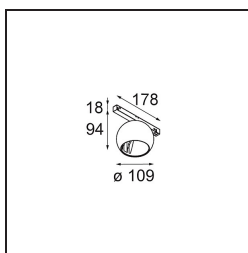

Date
Customer
Project
Type

Marbul Track 48V Adjustable 109 1x LED 2700K 1-10V White Structure

Specifications

Materiale	13482009
Tipo di Sorgente	LED
Tipologia LED	CREE 1507
Tecnologie LED	COB
CRI	Min. 90
Temperatura di colore della luce	2700K
Vita utile	L80B20 @50.000 ore
Lampadina inclusa	Sì
Numero di fonte luminosa	1
Codice di flusso CIE	100 100 100 100 88
Binning (SDCM)	2
Direzione della luce	Diretta
Ottiche	Riflettore
Volt in ingresso	48Vdc
Luminaire power (W)	8,5
Classificazione elettrica	III
Grado IP	20
Test filo a caldo (°C)	960
Protocollo di regolazione (Dimmer)	1-10V
Interno/Esterno	Interno
Applicazione	Soffitto, Parete
Orientabilità	H 360° V 45°
Distanza dall'oggetto illuminato (m)	0,1
Colore primario & Finitura primaria	Bianco, Strutturata
Peso lordo (g)	1047,0
Flusso luminoso per lampade (lm)	634
Efficienza (lm/W)	74
Livello abbagliamento	14