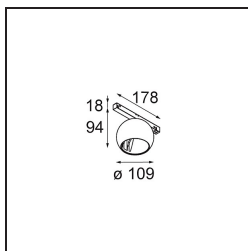

Date
Customer
Project
Type

Marbul Track 48V Adjustable 109 1x LED 2700K 1-10V White Structure

Marbul es una luminaria de resalte esférica e imperecedera. Con su forma geométrica pura se adapta fácilmente a cualquier espacio interior. ¿Por qué es un accesorio tan adorado por diseñadores? La atención al detalle y la simplicidad de la forma ofrecen un diseño versátil, elegante y minimalista a quienes desean experimentar con la iluminación orgánica.

Specifications

Material	13482009
Tipo de fuente de luz	LED
Tipo de LED	CREE 1507
Tecnología LED	COB LED
CRI	Min. 90
Temperatura del color	2700K
Vida Útil	L80B20 @50.000 horas
Lámpara Incluida	Sí
Número de fuentes de luz	1
Código de flujo CIE	100 100 100 100 88
Binning (SDCM)	2
Dirección de la luz	Directo
Óptica	Reflector
Voltaje de entrada	48Vcc
Luminaire power (W)	8,5
Clasificación eléctrica	III
Clasificación del IP	20
Clasificación de hilo incandescente (°C)	960
Protocolo de regulación	1-10V
Interio/Exterior	Interior
Aplicación	Techo, Pared
Ajustabilidad	H 360° V 45°
Distancia al objeto iluminado (m)	0,1
Color principal & Acabado principal	Blanco, Estructura
Peso bruto (g)	1047,0
Flujo luminoso por lámpara (lm)	634
Eficacia (lm/W)	74
Índice de deslumbramiento	14