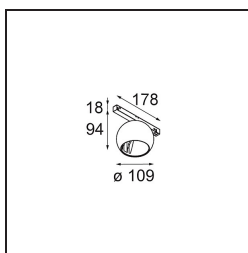

Date
Customer
Project
Type

Marbul Track 48V Adjustable 109 1x LED 2700K 1-10V White Structure

Marbul es una luminaria de resalte esférica e imperecedera. Con su forma geométrica pura se adapta fácilmente a cualquier espacio interior. ¿Por qué es un accesorio tan adorado por diseñadores? La atención al detalle y la simplicidad de la forma ofrecen un diseño versátil, elegante y minimalista a quienes desean experimentar con la iluminación orgánica.

Specifications

Material	13482009
Tipo de fuente de luz	LED
Tipo de LED	CREE 1507
Tecnología LED	COB LED
CRI	Min. 90
Temperatura del color	2700K
Vida Útil	L80B20 @50.000 horas
Lámpara Incluida	Sí
Número de fuentes de luz	1
Código de flujo CIE	100 100 100 100 88
Binning (SDCM)	2
Dirección de la luz	Directo
Óptica	Reflector
Voltaje de entrada	48Vcc
Luminaire power (W)	8,5
Clasificación eléctrica	III
Clasificación del IP	20
Clasificación de hilo incandescente (°C)	960
Protocolo de regulación	1-10V
Interio/Exterior	Interior
Aplicación	Techo, Pared
Ajustabilidad	H 360° V 45°
Distancia al objeto iluminado (m)	0,1
Color principal & Acabado principal	Blanco, Estructura
Peso bruto (g)	1047,0
Flujo luminoso por lámpara (lm)	634
Eficacia (lm/W)	74
Índice de deslumbramiento	14