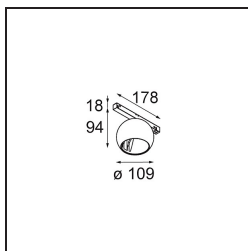

Marbul Track 48V Adjustable 109 1x LED 2700K 1-10V White Structure

Die Marbul ist eine zeitlose, kugelförmige Akzentleuchte. Durch ihre reine geometrische Form fügt sie sich problemlos in jedes Interieur ein. Warum Designer sie so lieben? Die Liebe zum Detail und die Schlichtheit der Form bieten ein minimalistisches, elegantes und vielseitiges Design für alle, die mit organischer Beleuchtung experimentieren möchten.

Spezifikationen

Material	13482009
Typ der Lichtquelle	LED
LED Typ	CREE 1507
LED-Technologie	COB-LED
CRI	Min. 90
Farbtemperatur	2700K
Lebensdauer	L80 B20 bei 50.000 Stunden
Leuchtmittel enthalten	Ja
Anzahl Lichtquellen	1
CIE-Fluxcode	100 100 100 100 88
Binning (SDCM)	2
Lichtrichtung	Abwärts
Optik	Reflektor
Eingangsspannung	48 Vdc
Luminaire power (W)	8,5
Schutzklasse	III
Schutzart	20
Glühdrahtprüfung (°C)	960
Dimmprotokoll	1-10V
Innen/Außen	Innen
Anwendung	Decke, Wand
Verstellbarkeit	H 360° V 45°
Abstand zum beleuchteten Objekt (m)	0,1
Primärfarbe & Primäres Finish	Weiß, Strukturiert
Bruttogewicht (g)	1047,0
Lichtstrom pro Lampe (lm)	634
Effizienz (lm/W)	74
UGR	14