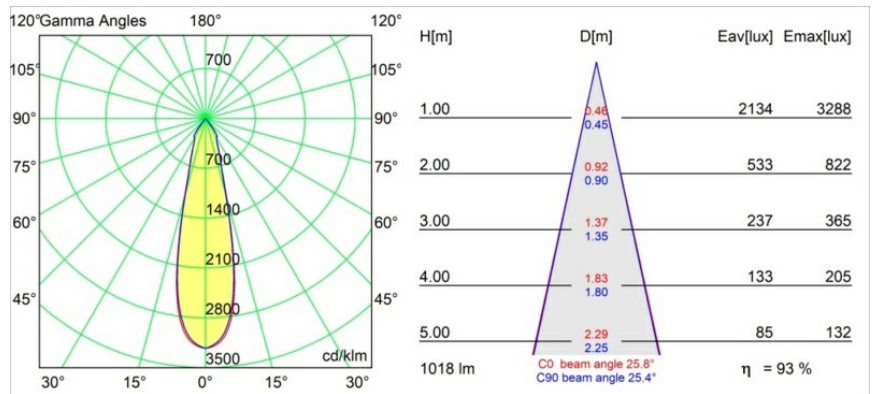

Lichtspreading & Stralingsdiagram