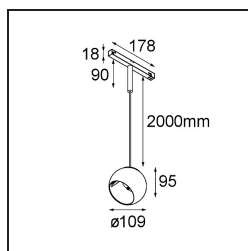

Specificaties

Materiaal	13481532
Type Lichtbron	LED
LED type	BRIDGELUX WARMDIM 12W
LED technologie	Led-COB
CRI	Min. 95
Kleurtemperatuur	1800-3000K (Warm Dim)
Levensduur	L80B10 bij 50.000 Uur
Lamp inbegrepen	Ja
Aantal Lichtbronnen	1
CIE-fluxcode	100 100 100 100 94
Binning (SDCM)	3
Lichtrichting	Omlaag
Optisch	Reflector
Ingangsspanning	48Vdc
Luminaire power (W)	15,0
Elektriciteitsklasse	III
IP-klasse	20
Gloeidraadtest (°C)	960
Protocol Voor Dimmen	DALI
DALI Standard	DALI-2
Binnen/Buiten	Binnen
Toepassing	Plafond
Montage	Gependeld
Verstelbaarheid	H 360° V 45°
Afstand tot Verlicht Voorwerp (m)	0,1
Primaire Kleur & Primaire Afwerking	Zwart, Structuur
Brutogewicht (g)	1049,0
Stroom driver (mA)	350
Lumenoutput per lampunit (lm)	955
Efficiëntie (lm/W)	63
UGR	14

Opmerking

- Dit is geen volledig product. Ontdek hieronder de vereiste accessoires.
 - Witte Pista 48V armaturen hebben een witte railadapter. Alle andere Pista 48V armaturen hebben een zwarte railadapter. Afwijking hiervan is alleen mogelijk op verzoek.
 - Deze Track 48V armatuur kan niet gebruikt worden in het bovenste deel van een Track 48V Profile Suspended Up/Down.
 - Magnetische reflector niet inbegrepen
 - Langere hangkabel op verzoek (standaardlengte is 2 meter)
 - Dit is geen compleet product. Magnetische reflector en Pista Track 48V systeem vereist.
 - Dit is geen compleet product. Magnetische reflector en Pista Track 48V systeem vereist.
 - Voor installaties zonder dimmer wordt aanbevolen om 1-10 V armaturen te gebruiken.
-