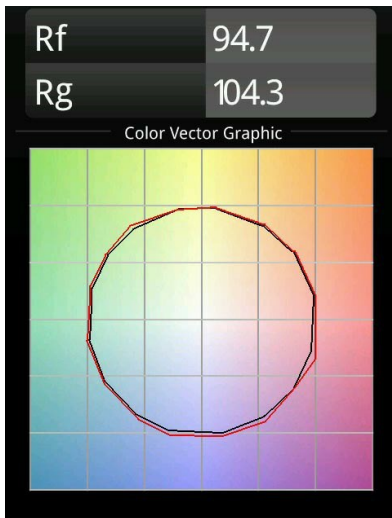

TM30 & CRI Diagrammen