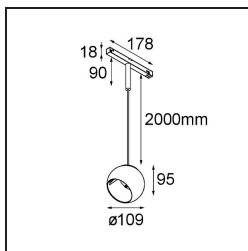

Specificaties

| | |
|-------------------------------------|--|
| Materiaal | 13481532 |
| Type Lichtbron | LED |
| LED type | BRIDGELUX WARMDIM 12W |
| LED technologie | Led-COB |
| CRI | Min. 95 |
| Kleurtemperatuur | 1800-3000K (Warm Dim) |
| Levensduur | L80B10 bij 50.000 Uur |
| Lamp inbegrepen | Ja |
| Aantal Lichtbronnen | 1 |
| CIE-fluxcode | 100 100 100 100 94 |
| Binning (SDCM) | 3 |
| Lichtrichting | Omlaag |
| Optisch | Reflector |
| Ingangsspanning | 48Vdc |
| Luminaire power (W) | 15,0 |
| Elektriciteitsklasse | III |
| IP-klasse | 20 |
| Gloeidraadtest (°C) | 960 |
| Protocol Voor Dimmen | DALI |
| DALI Standard | DALI-2 |
| Binnen/Buiten | Binnen |
| Toepassing | Plafond |
| Montage | Gependeld |
| Verstelbaarheid | H 360° V 45° |
| Afstand tot Verlicht Voorwerp (m) | 0,1 |
| Primaire Kleur & Primaire Afwerking | Zwart, Structuur |
| Brutogewicht (g) | 1049,0 |
| Stroom driver (mA) | 350 |
| Lumenoutput per lampunit (lm) | 955 |
| Efficiëntie (lm/W) | 63 |
| UGR | 14 |
| Opmerking | <ul style="list-style-type: none"> • Magnetische reflector niet inbegrepen • Langere hangkabel op verzoek (standaardlengte is 2 meter) • Dit is geen compleet product. Magnetische reflector en Pista Track 48V systeem vereist. • Dit is geen compleet product. Magnetische reflector en Pista Track 48V systeem vereist. |

- Voor installaties zonder dimmer wordt aanbevolen om 1-10 V armaturen te gebruiken.
-

TM30 & CRI Diagrammen

Lichtspreading & Stralingsdiagram

Diagrammen

Optische Accessoires

- **10219330** Reflector 82 Medium WD Aluminium Anodised
- **10219630** Reflector 82 Flood WD Gold Anodised
- **10219430** Reflector 82 Flood WD Aluminium Anodised
- **10219830** Reflector 82 Flood WD Champagne Anodised
- Kies een vereist accessoire