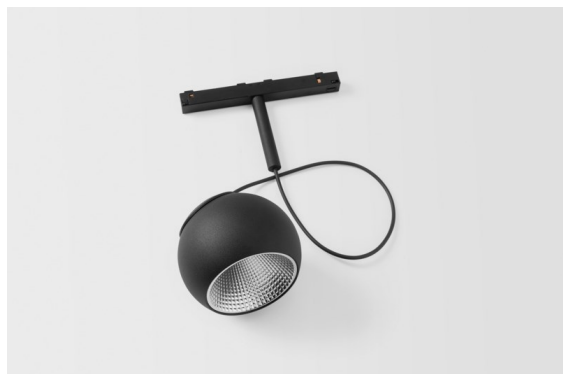

Marbul Track 48V Suspended Adjustable 109 1x LED 1800-3000K WD DALI Black Structure

Marbul est un luminaire d'accentuation sphérique et intemporel. Grâce à sa géométrie pure, il s'adapte facilement à chaque intérieur. Pourquoi les designers l'aiment-ils tant ? Avec le souci du détail et la simplicité de la forme, il propose un design minimaliste, élégant et polyvalent pour ceux qui cherchent à expérimenter l'éclairage organique.

Caractéristiques

Matériaux	13481532
Type de Source Lumineuse	LED
Type de LED	BRIDGELUX WARMDIM 12W
Technologie LED	LED COB
CRI	Min. 95
Température de Couleur	1800-3000K (Warm Dim)
Durée de Vie	L80B10 à 50 000 heures
Ampoule incluse	Oui
Nombre de Sources Lumineuses	1
Code de flux CIE	100 100 100 100 94
Groupe ment (SDCM)	3
Direction de la Lumière	Bas
Optique	Réflecteur
Tension d'Entrée	48 V CC
Luminaire power (W)	15,0
Classe Électrique	III
Indice de protection IP	20
Essai au fil incandescent (°C)	960
Protocole de Variation	DALI
DALI Standard	DALI-2
Intérieur/extérieur	Intérieur
Application	Plafond
Montage	Suspendu
Ajustabilité	H 360° V 45°
Distance avec l'Objet Éclairé (m)	0,1
Couleur Principale & Finition Principale	Noir, Structure
Poids brut (g)	1049,0
Courant du driver (mA)	350
Flux lumineux par lampe (lm)	955
Efficacité (lm/W)	63
UGR	14