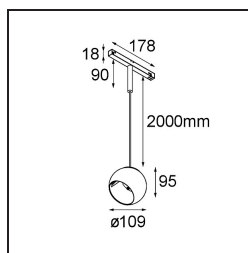

### Specifications

Material	13481532
Tipo de fuente de luz	LED
Tipo de LED	BRIDGELUX WARMDIM 12W
Tecnología LED	COB LED
CRI	Min. 95
Temperatura del color	1800-3000K (Warm Dim)
Vida Útil	L80B10 @50.000 horas
Lámpara Incluida	Sí
Número de fuentes de luz	1
Código de flujo CIE	100 100 100 100 94
Binning (SDCM)	3
Dirección de la luz	Directo
Óptica	Reflector
Voltaje de entrada	48Vcc
Luminaire power (W)	15,0
Clasificación eléctrica	III
Clasificación del IP	20
Clasificación de hilo incandescente (°C)	960
Protocolo de regulación	DALI
DALI Standard	DALI-2
Interio/Exterior	Interior
Aplicación	Techo
Montaje	Suspendido
Ajustabilidad	H 360° V 45°
Distancia al objeto iluminado (m)	0,1
Color principal & Acabado principal	Negro, Estructura
Peso bruto (g)	1049,0
Corriente de accionamiento (mA)	350
Flujo luminoso por lámpara (lm)	955
Eficacia (lm/W)	63
Índice de deslumbramiento	14

---

Remark

- Este no es un producto completo. Descubre a continuación los accesorios necesarios.
  - Las luminarias Pista 48V blancas tienen un adaptador blanco. Todas las demás luminarias Pista 48V tienen un adaptador negro. La desviación de esto es sólo son posibles bajo petición.
  - Esta luminaria de vía 48V no puede utilizarse en la parte superior de un Perfil Pista 48V Suspendido Arriba/Abajo.
  - Reflector magnético no incluido
  - Cable de suspensión más largo bajo pedido (la longitud estándar es de 2 metros)
  - Questo non è un prodotto completo. È richiesto un riflettore magnetico e un sistema di binario Pista 48V.
  - This is not a complete product. Magnetic reflector and Pista track 48V system required.
  - Para instalaciones sin dimmer, se recomienda utilizar luminarias de 1-10 V.
-