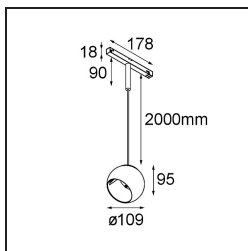

Specifications

Material	13481509
Tipo de fuente de luz	LED
Tipo de LED	BRIDGELUX WARMDIM 12W
Tecnología LED	COB LED
CRI	Min. 95
Temperatura del color	1800-3000K (Warm Dim)
Vida Útil	L80B10 @50.000 horas
Lámpara Incluida	Sí
Número de fuentes de luz	1
Código de flujo CIE	100 100 100 100 94
Binning (SDCM)	3
Dirección de la luz	Directo
Óptica	Reflector
Voltaje de entrada	48Vcc
Luminaire power (W)	15,0
Clasificación eléctrica	III
Clasificación del IP	20
Clasificación de hilo incandescente (°C)	960
Protocolo de regulación	DALI
DALI Standard	DALI-2
Interio/Exterior	Interior
Aplicación	Techo
Montaje	Suspendido
Ajustabilidad	H 360° V 45°
Distancia al objeto iluminado (m)	0,1
Color principal & Acabado principal	Blanco, Estructura
Peso bruto (g)	1049,0
Corriente de accionamiento (mA)	350
Flujo luminoso por lámpara (lm)	955
Eficacia (lm/W)	63
Índice de deslumbramiento	14

Remark

- Este no es un producto completo. Descubre a continuación los accesorios necesarios.
 - Las luminarias Pista 48V blancas tienen un adaptador blanco. Todas las demás luminarias Pista 48V tienen un adaptador negro. La desviación de esto es sólo son posibles bajo petición.
 - Esta luminaria de vía 48V no puede utilizarse en la parte superior de un Perfil Pista 48V Suspendido Arriba/Abajo.
 - Reflector magnético no incluido
 - Cable de suspensión más largo bajo pedido (la longitud estándar es de 2 metros)
 - Questo non è un prodotto completo. È richiesto un riflettore magnetico e un sistema di binario Pista 48V.
 - This is not a complete product. Magnetic reflector and Pista track 48V system required.
 - Para instalaciones sin dimmer, se recomienda utilizar luminarias de 1-10 V.
-