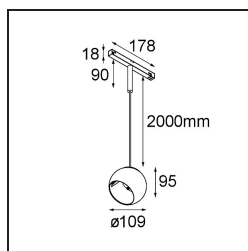

Marbul Track 48V Suspended Adjustable 109 1x LED 3000K DALI Black Structure

Specificaties

Materiaal	13481432
Type Lichtbron	LED
LED type	CREE 1507
LED technologie	Led-COB
CRI	Min. 90
Kleurtemperatuur	3000K
Levensduur	L80B20 bij 50.000 Uur
Lamp inbegrepen	Ja
Aantal Lichtbronnen	1
CIE-fluxcode	100 100 100 100 88
Binning (SDCM)	2
Lichtrichting	Omlaag
Optisch	Reflector
Ingangsspanning	48Vdc
Luminaire power (W)	8,5
Elektriciteitsklasse	III
IP-klasse	20
Gloeidraadtest (°C)	960
Protocol Voor Dimmen	DALI
DALI Standard	DALI-2
Binnen/Buiten	Binnen
Toepassing	Plafond
Montage	Gependeld
Verstelbaarheid	H 360° V 45°
Afstand tot Verlicht Voorwerp (m)	0,1
Primaire Kleur & Primaire Afwerking	Zwart, Structuur
Brutogewicht (g)	1049,0
Lumenoutput per lampunit (lm)	718
Efficiëntie (lm/W)	84
UGR	15

Opmerking	<ul style="list-style-type: none">• Magnetische reflector niet inbegrepen• Langere hangkabel op verzoek (standaardlengte is 2 meter)• Dit is geen compleet product. Magnetische reflector en Pista Track 48V systeem vereist.• Dit is geen compleet product. Magnetische reflector en Pista Track 48V systeem vereist.• Voor installaties zonder dimmer wordt aanbevolen om 1-10 V armaturen te gebruiken.
-----------	--