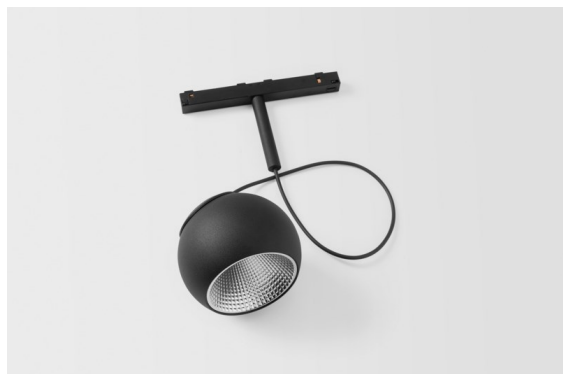

Marbul Track 48V Suspended Adjustable 109 1x LED 3000K DALI Black Structure

Specificaties

Materiaal	13481432
Type Lichtbron	LED
LED type	CREE 1507
LED technologie	Led-COB
CRI	Min. 90
Kleurtemperatuur	3000K
Levensduur	L80B20 bij 50.000 Uur
Lamp inbegrepen	Ja
Aantal Lichtbronnen	1
CIE-fluxcode	100 100 100 100 88
Binning (SDCM)	2
Lichtrichting	Omlaag
Optisch	Reflector
Ingangsspanning	48Vdc
Luminaire power (W)	8,5
Elektriciteitsklasse	III
IP-klasse	20
Gloeidraadtest (°C)	960
Protocol Voor Dimmen	DALI
DALI Standard	DALI-2
Binnen/Buiten	Binnen
Toepassing	Plafond
Montage	Gependeld
Verstelbaarheid	H 360° V 45°
Afstand tot Verlicht Voorwerp (m)	0,1
Primaire Kleur & Primaire Afwerking	Zwart, Structuur
Brutogewicht (g)	1049,0
Lumenoutput per lampunit (lm)	718
Efficiëntie (lm/W)	84
UGR	15

Marbul is tijdloze, bolvormige accentverlichting. De pure geometrische vormen passen perfect in elk interieur. Waarom designers er helemaal weg van zijn? De aandacht voor details en de eenvoudige vormen creëren een minimalistisch, elegant en veelzijdig ontwerp voor iedereen die wil experimenteren met organische verlichting.

Opmerking	<ul style="list-style-type: none">• Magnetische reflector niet inbegrepen• Langere hangkabel op verzoek (standaardlengte is 2 meter)• Dit is geen compleet product. Magnetische reflector en Pista Track 48V systeem vereist.• Dit is geen compleet product. Magnetische reflector en Pista Track 48V systeem vereist.• Voor installaties zonder dimmer wordt aanbevolen om 1-10 V armaturen te gebruiken.
-----------	--