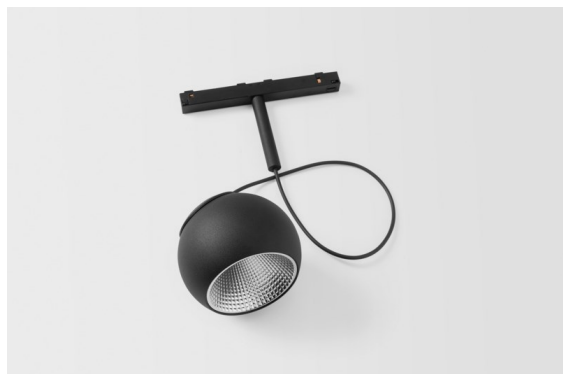

*Marbul Track 48V Suspended Adjustable 109 1x LED 3000K DALI Black Structure*

Marbul est un luminaire d'accentuation sphérique et intemporel. Grâce à sa géométrie pure, il s'adapte facilement à chaque intérieur. Pourquoi les designers l'aiment-ils tant ? Avec le souci du détail et la simplicité de la forme, il propose un design minimaliste, élégant et polyvalent pour ceux qui cherchent à expérimenter l'éclairage organique.

### Caractéristiques

Matériaux	13481432
Type de Source Lumineuse	LED
Type de LED	CREE 1507
Technologie LED	LED COB
CRI	Min. 90
Température de Couleur	3000K
Durée de Vie	L80B20 à 50 000 heures
Ampoule incluse	Oui
Nombre de Sources Lumineuses	1
Code de flux CIE	100 100 100 100 88
Groupe ment (SDCM)	2
Direction de la Lumière	Bas
Optique	Réflecteur
Tension d'Entrée	48 V CC
Luminaire power (W)	8,5
Classe Électrique	III
Indice de protection IP	20
Essai au fil incandescent (°C)	960
Protocole de Variation	DALI
DALI Standard	DALI-2
Intérieur/extérieur	Intérieur
Application	Plafond
Montage	Suspendu
Ajustabilité	H 360° V 45°
Distance avec l'Objet Éclairé (m)	0,1
Couleur Principale & Finition Principale	Noir, Structure
Poids brut (g)	1049,0
Flux lumineux par lampe (lm)	718
Efficacité (lm/W)	84
UGR	15

---

Commentaire

- Réflecteur magnétique non inclus.
  - Câble de suspension plus long sur demande (la longueur standard est de 2 mètres)
  - Ceci n'est pas un produit complet. Réflecteur magnétique et système Pista Track 48V requis.
  - Ceci n'est pas un produit complet. Réflecteur magnétique et système Pista Track 48V requis.
  - Pour les installations sans variateur, il est recommandé d'utiliser des luminaires de 1 à 10 V.
-