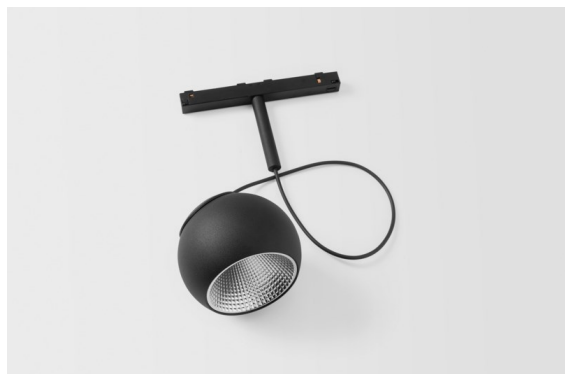

*Marbul Track 48V Suspended Adjustable 109 1x LED 3000K DALI Black Structure*

Marbul es una luminaria de resalte esférica e imperecedera. Con su forma geométrica pura se adapta fácilmente a cualquier espacio interior. ¿Por qué es un accesorio tan adorado por diseñadores? La atención al detalle y la simplicidad de la forma ofrecen un diseño versátil, elegante y minimalista a quienes desean experimentar con la iluminación orgánica.

### Specifications

Material	13481432
Tipo de fuente de luz	LED
Tipo de LED	CREE 1507
Tecnología LED	COB LED
CRI	Min. 90
Temperatura del color	3000K
Vida Útil	L80B20 @50.000 horas
Lámpara Incluida	Sí
Número de fuentes de luz	1
Código de flujo CIE	100 100 100 100 88
Binning (SDCM)	2
Dirección de la luz	Directo
Óptica	Reflector
Voltaje de entrada	48Vcc
Luminaire power (W)	8,5
Clasificación eléctrica	III
Clasificación del IP	20
Clasificación de hilo incandescente (°C)	960
Protocolo de regulación	DALI
DALI Standard	DALI-2
Interio/Exterior	Interior
Aplicación	Techo
Montaje	Suspendido
Ajustabilidad	H 360° V 45°
Distancia al objeto iluminado (m)	0,1
Color principal & Acabado principal	Negro, Estructura
Peso bruto (g)	1049,0
Flujo luminoso por lámpara (lm)	718
Eficacia (lm/W)	84
Índice de deslumbramiento	15

---

Remark

- Reflector magnético no incluido
  - Cable de suspensión más largo bajo pedido (la longitud estándar es de 2 metros)
  - Questo non è un prodotto completo. È richiesto un riflettore magnetico e un sistema di binario Pista 48V.
  - This is not a complete product. Magnetic reflector and Pista track 48V system required.
  - Para instalaciones sin dimmer, se recomienda utilizar luminarias de 1-10 V.
-