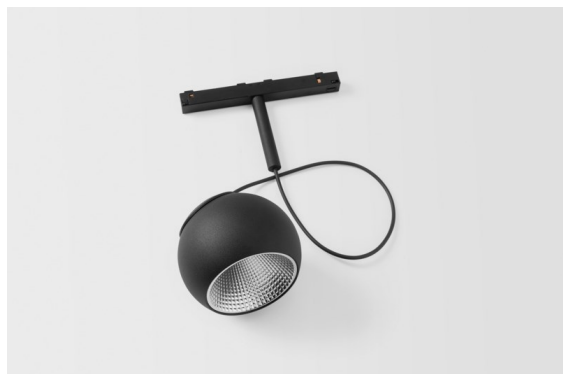

*Marbul Track 48V Suspended Adjustable 109 1x LED 3000K DALI Black Structure*

Die Marbul ist eine zeitlose, kugelförmige Akzentleuchte. Durch ihre reine geometrische Form fügt sie sich problemlos in jedes Interieur ein. Warum Designer sie so lieben? Die Liebe zum Detail und die Schlichtheit der Form bieten ein minimalistisches, elegantes und vielseitiges Design für alle, die mit organischer Beleuchtung experimentieren möchten.

### Spezifikationen

Material	13481432
Typ der Lichtquelle	LED
LED Typ	CREE 1507
LED-Technologie	COB-LED
CRI	Min. 90
Farbtemperatur	3000K
Lebensdauer	L80 B20 bei 50.000 Stunden
Leuchtmittel enthalten	Ja
Anzahl Lichtquellen	1
CIE-Fluxcode	100 100 100 100 88
Binning (SDCM)	2
Lichtrichtung	Abwärts
Optik	Reflektor
Eingangsspannung	48 Vdc
Luminaire power (W)	8,5
Schutzklasse	III
Schutzart	20
Glühdrahtprüfung (°C)	960
Dimmprotokoll	DALI
DALI Standard	DALI-2
Innen/Außen	Innen
Anwendung	Decke
Montage	Pendel
Verstellbarkeit	H 360° V 45°
Abstand zum beleuchteten Objekt (m)	0,1
Primärfarbe & Primäres Finish	Schwarz, Strukturiert
Bruttogewicht (g)	1049,0
Lichtstrom pro Lampe (lm)	718
Effizienz (lm/W)	84
UGR	15

---

Bemerkung	<ul style="list-style-type: none"><li>• Magnetreflektor nicht enthalten</li><li>• Längere Aufhängung auf Anfrage (Standardlänge ist 2 Meter)</li><li>• Dies ist kein vollständiges Produkt. Magnetreflektor und Pista Schiene 48 V-System erforderlich.</li><li>• Dies ist kein vollständiges Produkt. Magnetreflektor und Pista Schiene 48 V-System erforderlich.</li><li>• Für Installationen ohne Dimmer wird empfohlen, 1-10-V-Leuchten zu verwenden.</li></ul>
-----------	---