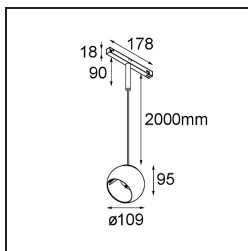

### Specificaties

Materiaal	13481409
Type Lichtbron	LED
LED type	CREE 1507
LED technologie	Led-COB
CRI	Min. 90
Kleurtemperatuur	3000K
Levensduur	L80B20 bij 50.000 Uur
Lamp inbegrepen	Ja
Aantal Lichtbronnen	1
CIE-fluxcode	100 100 100 100 88
Binning (SDCM)	2
Lichtrichting	Omlaag
Optisch	Reflector
Ingangsspanning	48Vdc
Luminaire power (W)	8,5
Elektriciteitsklasse	III
IP-klasse	20
Gloeidraadtest (°C)	960
Protocol Voor Dimmen	DALI
DALI Standard	DALI-2
Binnen/Buiten	Binnen
Toepassing	Plafond
Montage	Gependeld
Verstelbaarheid	H 360° V 45°
Afstand tot Verlicht Voorwerp (m)	0,1
Primaire Kleur & Primaire Afwerking	Wit, Structuur
Brutogewicht (g)	1049,0
Lumenoutput per lampunit (lm)	718
Efficiëntie (lm/W)	84
UGR	15

---

Opmerking

- Dit is geen volledig product. Ontdek hieronder de vereiste accessoires.
  - Witte Pista 48V armaturen hebben een witte railadapter. Alle andere Pista 48V armaturen hebben een zwarte railadapter. Afwijking hiervan is alleen mogelijk op verzoek.
  - Deze Track 48V armatuur kan niet gebruikt worden in het bovenste deel van een Track 48V Profile Suspended Up/Down.
  - Magnetische reflector niet inbegrepen
  - Langere hangkabel op verzoek (standaardlengte is 2 meter)
  - Dit is geen compleet product. Magnetische reflector en Pista Track 48V systeem vereist.
  - Dit is geen compleet product. Magnetische reflector en Pista Track 48V systeem vereist.
  - Voor installaties zonder dimmer wordt aanbevolen om 1-10 V armaturen te gebruiken.
-