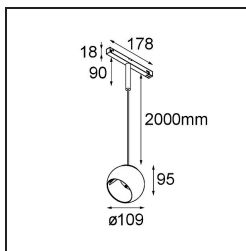

Specificaties

Materiaal	13481332
Type Lichtbron	LED
LED type	CREE 1507
LED technologie	Led-COB
CRI	Min. 90
Kleurtemperatuur	2700K
Levensduur	L80B20 bij 50.000 Uur
Lamp inbegrepen	Ja
Aantal Lichtbronnen	1
CIE-fluxcode	100 100 100 100 88
Binning (SDCM)	2
Lichtrichting	Omlaag
Optisch	Reflector
Ingangsspanning	48Vdc
Luminaire power (W)	8,5
Elektriciteitsklasse	III
IP-klasse	20
Gloeidraadtest (°C)	960
Protocol Voor Dimmen	DALI
DALI Standard	DALI version-1
Binnen/Buiten	Binnen
Toepassing	Plafond
Montage	Gependeld
Verstelbaarheid	H 360° V 45°
Afstand tot Verlicht Voorwerp (m)	0,1
Primaire Kleur & Primaire Afwerking	Zwart, Structuur
Brutogewicht (g)	1049,0
Geleverde lumen (lm)	634
Efficiëntie (lm/W)	74
UGR	14

- Opmerking
- Magnetische reflector niet inbegrepen
 - Langere hangkabel op verzoek (standaardlengte is 2 meter)
 - Dit is geen compleet product. Magnetische reflector en Pista Track 48V systeem vereist.
 - Dit is geen compleet product. Magnetische reflector en Pista Track 48V systeem vereist.
 - Voor installaties zonder dimmer wordt aanbevolen om 1-10 V armaturen te gebruiken.