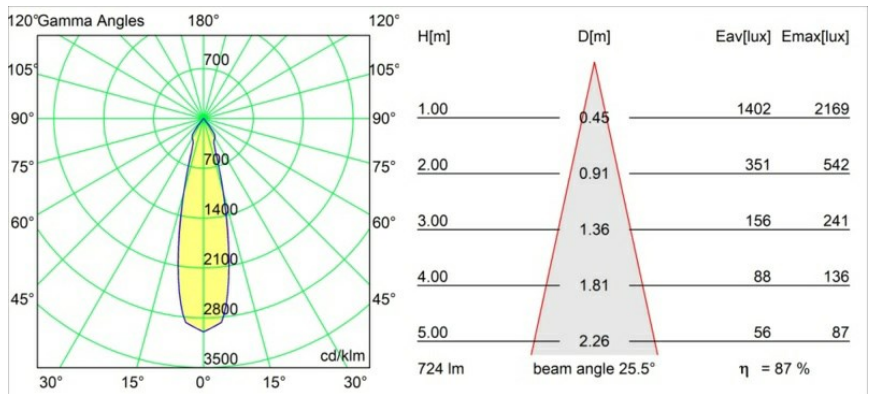

Lichtspreading & Stralingsdiagram