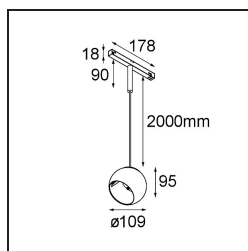

Datum
Klant
Project
Soort

Marbul Track 48V Suspended Adjustable 109 1x LED 2700K DALI Black Structure

Specificaties

Materiaal	13481332
Type Lichtbron	LED
LED type	CREE 1507
LED technologie	Led-COB
CRI	Min. 90
Kleurtemperatuur	2700K
Levensduur	L80B20 bij 50.000 Uur
Lamp inbegrepen	Ja
Aantal Lichtbronnen	1
CIE-fluxcode	100 100 100 100 88
Binning (SDCM)	2
Lichtrichting	Omlaag
Optisch	Reflector
Ingangsspanning	48Vdc
Luminaire power (W)	8,5
Elektriciteitsklasse	III
IP-klasse	20
Gloeidraadtest (°C)	960
Protocol Voor Dimmen	DALI
DALI Standard	DALI-2
Binnen/Buiten	Binnen
Toepassing	Plafond
Montage	Gependeld
Verstelbaarheid	H 360° V 45°
Afstand tot Verlicht Voorwerp (m)	0,1
Primaire Kleur & Primaire Afwerking	Zwart, Structuur
Brutogewicht (g)	1049,0
Lumenoutput per lampunit (lm)	634
Efficiëntie (lm/W)	74
UGR	14

Opmerking

- Dit is geen volledig product. Ontdek hieronder de vereiste accessoires.
 - Witte Pista 48V armaturen hebben een witte railadapter. Alle andere Pista 48V armaturen hebben een zwarte railadapter. Afwijking hiervan is alleen mogelijk op verzoek.
 - Deze Track 48V armatuur kan niet gebruikt worden in het bovenste deel van een Track 48V Profile Suspended Up/Down.
 - Magnetische reflector niet inbegrepen
 - Langere hangkabel op verzoek (standaardlengte is 2 meter)
 - Dit is geen compleet product. Magnetische reflector en Pista Track 48V systeem vereist.
 - Dit is geen compleet product. Magnetische reflector en Pista Track 48V systeem vereist.
 - Voor installaties zonder dimmer wordt aanbevolen om 1-10 V armaturen te gebruiken.
-