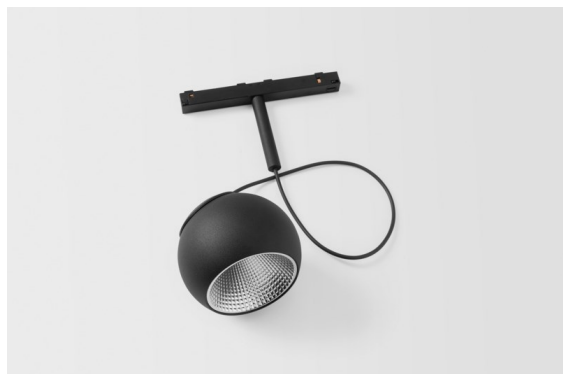

Datum
Klant
Project
Soort

Marbul Track 48V Suspended Adjustable 109 1x LED 2700K DALI Black Structure

Specificaties

Materiaal	13481332
Type Lichtbron	LED
LED type	CREE 1507
LED technologie	Led-COB
CRI	Min. 90
Kleurtemperatuur	2700K
Levensduur	L80B20 bij 50.000 Uur
Lamp inbegrepen	Ja
Aantal Lichtbronnen	1
CIE-fluxcode	100 100 100 100 88
Binning (SDCM)	2
Lichtrichting	Omlaag
Optisch	Reflector
Ingangsspanning	48Vdc
Luminaire power (W)	8,5
Elektriciteitsklasse	III
IP-klasse	20
Gloeidraadtest (°C)	960
Protocol Voor Dimmen	DALI
DALI Standard	DALI-2
Binnen/Buiten	Binnen
Toepassing	Plafond
Montage	Gependeld
Verstelbaarheid	H 360° V 45°
Afstand tot Verlicht Voorwerp (m)	0,1
Primaire Kleur & Primaire Afwerking	Zwart, Structuur
Brutogewicht (g)	1049,0
Lumenoutput per lampunit (lm)	634
Efficiëntie (lm/W)	74
UGR	14

Marbul is tijdloze, bolvormige accentverlichting. De pure geometrische vormen passen perfect in elk interieur. Waarom designers er helemaal weg van zijn? De aandacht voor details en de eenvoudige vormen creëren een minimalistisch, elegant en veelzijdig ontwerp voor iedereen die wil experimenteren met organische verlichting.

Opmerking

- Dit is geen volledig product. Ontdek hieronder de vereiste accessoires.
 - Witte Pista 48V armaturen hebben een witte railadapter. Alle andere Pista 48V armaturen hebben een zwarte railadapter. Afwijking hiervan is alleen mogelijk op verzoek.
 - Deze Track 48V armatuur kan niet gebruikt worden in het bovenste deel van een Track 48V Profile Suspended Up/Down.
 - Magnetische reflector niet inbegrepen
 - Langere hangkabel op verzoek (standaardlengte is 2 meter)
 - Dit is geen compleet product. Magnetische reflector en Pista Track 48V systeem vereist.
 - Dit is geen compleet product. Magnetische reflector en Pista Track 48V systeem vereist.
 - Voor installaties zonder dimmer wordt aanbevolen om 1-10 V armaturen te gebruiken.
-