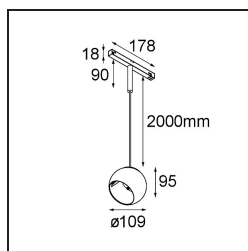

Marbul Track 48V Suspended Adjustable 109 1x LED 2700K DALI White Structure

Specificaties

Materiaal	13481309
Type Lichtbron	LED
LED type	CREE 1507
LED technologie	Led-COB
CRI	Min. 90
Kleurtemperatuur	2700K
Levensduur	L80B20 bij 50.000 Uur
Lamp inbegrepen	Ja
Aantal Lichtbronnen	1
CIE-fluxcode	100 100 100 100 88
Binning (SDCM)	2
Lichtrichting	Omlaag
Optisch	Reflector
Ingangsspanning	48Vdc
Luminaire power (W)	8,5
Elektriciteitsklasse	III
IP-klasse	20
Gloeidraadtest (°C)	960
Protocol Voor Dimmen	DALI
DALI Standard	DALI-2
Binnen/Buiten	Binnen
Toepassing	Plafond
Montage	Gependeld
Verstelbaarheid	H 360° V 45°
Afstand tot Verlicht Voorwerp (m)	0,1
Primaire Kleur & Primaire Afwerking	Wit, Structuur
Brutogewicht (g)	1049,0
Lumenoutput per lampunit (lm)	634
Efficiëntie (lm/W)	74
UGR	14

Opmerking

- Dit is geen volledig product. Ontdek hieronder de vereiste accessoires.
 - Witte Pista 48V armaturen hebben een witte railadapter. Alle andere Pista 48V armaturen hebben een zwarte railadapter. Afwijking hiervan is alleen mogelijk op verzoek.
 - Deze Track 48V armatuur kan niet gebruikt worden in het bovenste deel van een Track 48V Profile Suspended Up/Down.
 - Magnetische reflector niet inbegrepen
 - Langere hangkabel op verzoek (standaardlengte is 2 meter)
 - Dit is geen compleet product. Magnetische reflector en Pista Track 48V systeem vereist.
 - Dit is geen compleet product. Magnetische reflector en Pista Track 48V systeem vereist.
 - Voor installaties zonder dimmer wordt aanbevolen om 1-10 V armaturen te gebruiken.
-