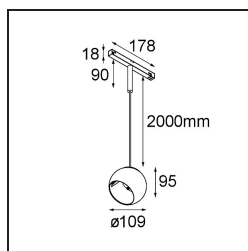

Datum
Klant
Project
Soort

Marbul Track 48V Suspended Adjustable 109 1x LED 2700K DALI White Structure

Specificaties

Materiaal	13481309
Type Lichtbron	LED
LED type	CREE 1507
LED technologie	Led-COB
CRI	Min. 90
Kleurtemperatuur	2700K
Levensduur	L80B20 bij 50.000 Uur
Lamp inbegrepen	Ja
Aantal Lichtbronnen	1
CIE-fluxcode	100 100 100 100 88
Binning (SDCM)	2
Lichtrichting	Omlaag
Optisch	Reflector
Ingangsspanning	48Vdc
Luminaire power (W)	8,5
Elektriciteitsklasse	III
IP-klasse	20
Gloeidraadtest (°C)	960
Protocol Voor Dimmen	DALI
DALI Standard	DALI-2
Binnen/Buiten	Binnen
Toepassing	Plafond
Montage	Gependeld
Verstelbaarheid	H 360° V 45°
Afstand tot Verlicht Voorwerp (m)	0,1
Primaire Kleur & Primaire Afwerking	Wit, Structuur
Brutogewicht (g)	1049,0
Lumenoutput per lampunit (lm)	634
Efficiëntie (lm/W)	74
UGR	14

Opmerking

- Magnetische reflector niet inbegrepen
 - Langere hangkabel op verzoek (standaardlengte is 2 meter)
 - Dit is geen compleet product. Magnetische reflector en Pista Track 48V systeem vereist.
 - Dit is geen compleet product. Magnetische reflector en Pista Track 48V systeem vereist.
 - Voor installaties zonder dimmer wordt aanbevolen om 1-10 V armaturen te gebruiken.
-