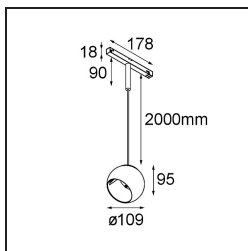

Specifications

Materiale	13481309
Tipo di Sorgente	LED
Tipologia LED	CREE 1507
Tecnologie LED	COB
CRI	Min. 90
Temperatura di colore della luce	2700K
Vita utile	L80B20 @50.000 ore
Lampadina inclusa	Sì
Numero di fonte luminosa	1
Codice di flusso CIE	100 100 100 100 88
Binning (SDCM)	2
Direzione della luce	Diretta
Ottiche	Riflettore
Volt in ingresso	48Vdc
Luminaire power (W)	8,5
Classificazione elettrica	III
Grado IP	20
Test filo a caldo (°C)	960
Protocollo di regolazione (Dimmer)	DALI
DALI Standard	DALI-2
Interno/Esterno	Interno
Applicazione	Soffitto
Montaggio	Sospeso
Orientabilità	H 360° V 45°
Distanza dall'oggetto illuminato (m)	0,1
Colore primario & Finitura primaria	Bianco, Strutturata
Peso lordo (g)	1049,0
Flusso luminoso per lampade (lm)	634
Efficienza (lm/W)	74
Livello abbagliamento	14

Remark

- Riflettore magnetico non incluso
 - Cavo di sospensione più lungo su richiesta (la lunghezza standard è di 2 metri)
 - This is not a complete product. Magnetic reflector and Pista track 48V system required.
 - This is not a complete product. Magnetic reflector and Pista track 48V system required.
 - Per le installazioni senza dimmer, si raccomanda l'uso di apparecchi da 1-10 V.
-